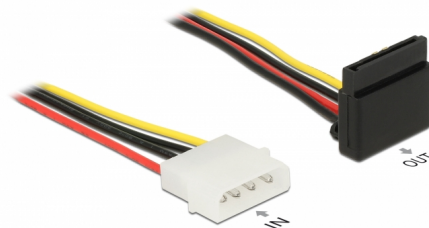

# Delock Kabel napajanja SATA 15-pinski ženski > 4-pinski Molex muški metalni 30 cm

## Opis

Ovaj kabel za napajanje tvrtke Delock može se spojiti na 4-pinski Molex električni spojnik za jedinicu napajanja te omogućava napajanje pogonske jedinice sa SATA 15-pinskim sučeljem. Metalna kopča na SATA priključku omogućava pouzdano uglavljivanje kabela.

## Tehnički podaci

- Priključak:
  - 1 x SATA 15-polni kabel napajanja ženski zakrivljen prema gore >
  - 1 x Molex 4-polni muški
- Napon: 5 V + 12 V
- Presjek kabela: 18 AWG
- Duljina zajedno s priključkom: oko 30 cm

## Physical characteristics

Cable length incl. connector:	30 cm
Conductor gauge:	AWG 18