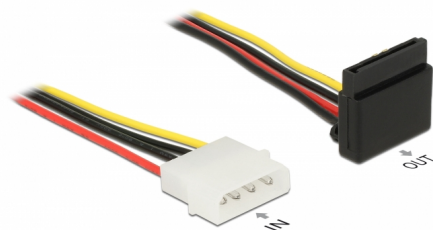

Delock Câble SATA d'alimentation 15 broches, femelle > 4 broches mâle dans métal souple 30 cm

Description

Ce câble d'alimentation de Delock peut être connecté à un connecteur souple à 4 broches d'une unité d'alimentation et permet l'alimentation électrique d'un drive muni d'une interface SATA à 15 broches. Le clip métallique sur la prise SATA assure que le câble clique en place comme voulu.

30 cm

N° produit 85513

EAN: 4043619855131

Pays d'origine: China

Emballage: Sac
polyvalent à fermeture
éclair

Détails techniques

- Connecteurs :
 - 1 x alimentation SATA 15 broches femelle angulée vers le haut >
 - 1 x 4 broches Molex mâle
- Tension : 5 V + 12 V
- Jauge de câble : 18 AWG
- Longueur, cordon incl.: env. 30 cm

Configuration système requise

- Alimentation avec un connecteur souple disponible à 4 broches

Contenu de l'emballage

- Câble d'alimentation

Image

Interface

connecteur :	1 x SATA 15 broches femelle
Connecteur 1:	1 x Molex 4 broches mâle

Technical characteristics

Voltage:	5 V 12 V
----------	-------------

Physical characteristics

Cable length incl. connector:	30 cm
Conductor gauge:	18 AWG