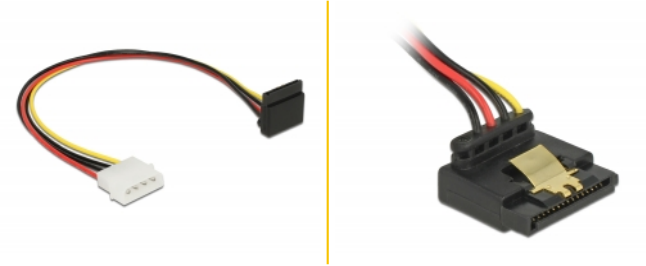

Delock Câble SATA d'alimentation 15 broches, femelle > 4 broches mâle dans métal souple 30 cm

Description

Ce câble d'alimentation de Delock peut être connecté à un connecteur souple à 4 broches d'une unité d'alimentation et permet l'alimentation électrique d'un drive muni d'une interface SATA à 15 broches. Le clip métallique sur la prise SATA assure que le câble clique en place comme voulu.

30 cm

N° produit 85513

EAN: 4043619855131

Pays d'origine: China

Emballage: Sac
polyvalent à fermeture
éclair

Détails techniques

- Connecteurs :
 - 1 x alimentation SATA 15 broches femelle angulée vers le haut >
 - 1 x 4 broches Molex mâle
- Tension : 5 V + 12 V
- Jauge de câble : 18 AWG
- Longueur, cordon incl.: env. 30 cm

Configuration système requise

- Alimentation avec un connecteur souple disponible à 4 broches

Contenu de l'emballage

- Câble d'alimentation

Image

Interface

connecteur :	1 x SATA 15 broches femelle
Connecteur 1:	1 x Molex 4 broches mâle

Technical characteristics

Voltage:	5 V 12 V
----------	-------------

Physical characteristics

Cable length incl. connector:	30 cm
Conductor gauge:	18 AWG