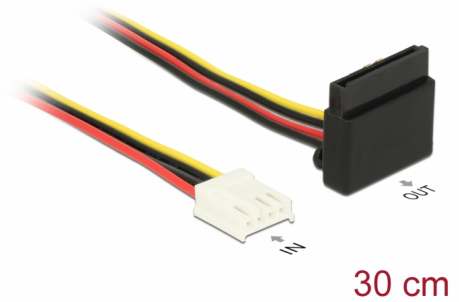

Delock Kabel napajanja za disketni pogon 4-polni muški > SATA 15-polni ženski metalni duljine 30 cm

Opis

Ovaj Delock kabel omogućuje napajanje jednog uređaja opremljena sa SATA 15-polnim ženskim priključkom putem jednog slobodnog disketnog 4-polnog priključka napajanja na izvoru napajanja. Metalne kopče na SATA odjeljcima osiguravaju pouzdano sjedanje kabela na mjesto.

Predmet br. 85510

EAN: 4043619855100

Zemlja podrijetla: China

Pakiranje: Plastična vrećica sa zip zatvaračem

Tehnički podaci

- Priključak:
 - 1 x Floppy 4-polni ženski >
 - 1 x SATA 15-polni ženski
- Napon: 5 V + 12 V
- Presjek kabela: 20 AWG
- Duljina zajedno s priključkom: oko 30 cm

Preduvjeti sustava

- Slobodan muški priključak disketnog napajanja

Sadržaj pakiranja

- Kabel napajanja

Slike

Interface

priključak:	1 x SATA 15-pinski ženski
Priključak 1:	1 x priključak za 4-polno disketno napajanje žensko

Technical characteristics

Voltage:	5 V 12 V
----------	-------------

Physical characteristics

Cable length incl. connector:	30 cm
Conductor gauge:	20 AWG