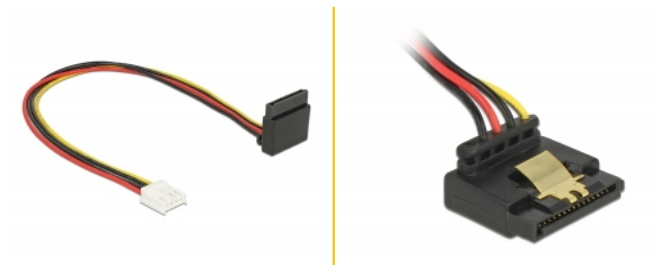

Delock Kabel napajanja za disketni pogon 4-polni muški > SATA 15-polni ženski metalni duljine 30 cm

Opis

Ovaj Delock kabel omogućuje napajanje jednog uređaja opremljena sa SATA 15-polnim ženskim priključkom putem jednog slobodnog disketnog 4-polnog priključka napajanja na izvoru napajanja. Metalne kopče na SATA odjeljcima osiguravaju pouzdano sjedanje kabela na mjesto.

Predmet br. 85510

EAN: 4043619855100

Zemlja podrijetla: China

Pakiranje: Plastična vrećica sa zip zatvaračem

Tehnički podaci

- Priključak:
 - 1 x Floppy 4-polni ženski >
 - 1 x SATA 15-polni ženski
- Napon: 5 V + 12 V
- Presjek kabela: 20 AWG
- Duljina zajedno s priključkom: oko 30 cm

Preduvjeti sustava

- Slobodan muški priključak disketnog napajanja

Sadržaj pakiranja

- Kabel napajanja

Slike

Interface

priključak:	1 x SATA 15-pinski ženski
Priključak 1:	1 x priključak za 4-polno disketno napajanje žensko

Technical characteristics

Voltage:	5 V 12 V
----------	-------------

Physical characteristics

Cable length incl. connector:	30 cm
Conductor gauge:	20 AWG