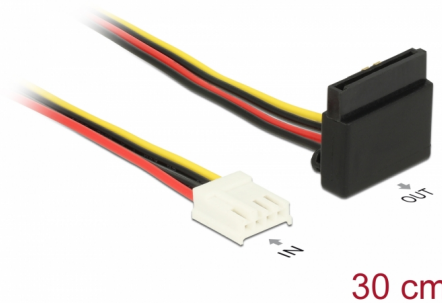

Delock Εύκαμπτο καλώδιο τροφοδοσίας 4 ακίδων θηλυκό > SATA 15 ακίδων θηλυκό μεταλλικό 20 εκ.

Περιγραφή

Αυτό το καλώδιο από τη Delock επιτρέπει την τροφοδοσία μια συσκευή εξοπλισμένων με ένα SATA 15 ακίδων θηλυκό σε έναν ελεύθερο εύκαμπτο σύνδεσμο τροφοδοσίας 4 ακίδων στη μητρική πλακέτα. Τα μεταλλικά κλιπ στους υποδοχείς SATA διασφαλίζουν ότι το καλώδιο έχει ασφαλίσει σταθερά στη θέση του.

30 cm

Αρ. προϊόντος 85510

EAN: 4043619855100

Χώρα προέλευσης: China

Συσκευασία: Τσαντάκι με φερμουάρ

Προδιαγραφές

- Συνδετήρας:
 - 1 x Floppy 4 ακίδων θηλυκό >
 - 1 x θηλυκή SATA 15 ακίδων
- Τάση: 5 V + 12 V
- Μετρητής καλωδίου: 20 AWG
- Μήκος συμπεριλ. συνδέσμου: περ. 30 cm

Απαιτήσεις συστήματος

- Ελεύθερη εύκαμπτη θύρα τροφοδοσίας αρσενική

Περιεχόμενα συσκευασίας

- Καλώδιο τροφοδοσίας

Εικόνες

Interface

σύνδεσμος :	1 x SATA 15 θηλυκό
Συνδετήρας 1:	1 x εύκαμπτο καλώδιο τροφοδοσίας 4 ακίδων θηλυκό

Technical characteristics

Voltage:	5 V 12 V
----------	-------------

Physical characteristics

Cable length incl. connector:	30 cm
Conductor gauge:	20 AWG