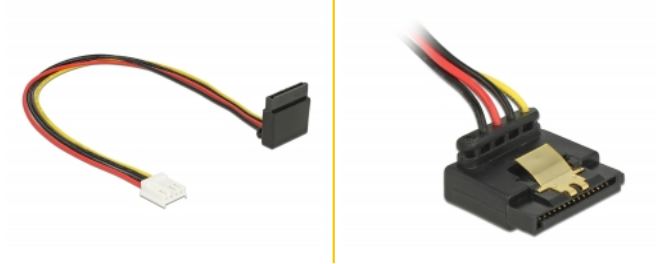

Delock Εύκαμπτο καλώδιο τροφοδοσίας 4 ακίδων θηλυκό > SATA 15 ακίδων θηλυκό μεταλλικό 20 εκ.

Περιγραφή

Αυτό το καλώδιο από τη Delock επιτρέπει την τροφοδοσία μια συσκευή εξοπλισμένων με ένα SATA 15 ακίδων θηλυκό σε έναν ελεύθερο εύκαμπτο σύνδεσμο τροφοδοσίας 4 ακίδων στη μητρική πλακέτα. Τα μεταλλικά κλιπ στους υποδοχείς SATA διασφαλίζουν ότι το καλώδιο έχει ασφαλίσει σταθερά στη θέση του.

30 cm

Αρ. προϊόντος 85510

EAN: 4043619855100

Χώρα προέλευσης: China

Συσκευασία: Τσαντάκι με φερμουάρ

Προδιαγραφές

- Συνδετήρας:
 - 1 x Floppy 4 ακίδων θηλυκό >
 - 1 x θηλυκή SATA 15 ακίδων
- Τάση: 5 V + 12 V
- Μετρητής καλωδίου: 20 AWG
- Μήκος συμπεριλ. συνδέσμου: περ. 30 cm

Απαιτήσεις συστήματος

- Ελεύθερη εύκαμπτη θύρα τροφοδοσίας αρσενική

Περιεχόμενα συσκευασίας

- Καλώδιο τροφοδοσίας

Εικόνες

Interface

σύνδεσμος :	1 x SATA 15 θηλυκό
Συνδετήρας 1:	1 x εύκαμπτο καλώδιο τροφοδοσίας 4 ακίδων θηλυκό

Technical characteristics

Voltage:	5 V 12 V
----------	-------------

Physical characteristics

Cable length incl. connector:	30 cm
Conductor gauge:	20 AWG