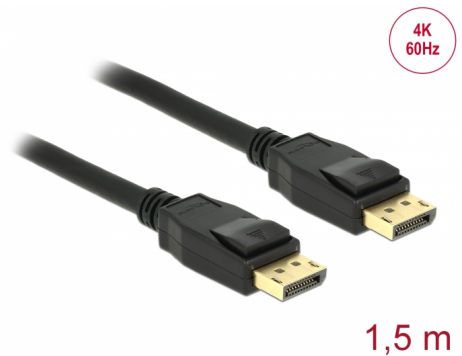

Delock DisplayPort 1.2-kabel hane > DisplayPort hane 4K 60 Hz 1,5 m

Beskrivning

Denna DisplayPort-kabel från Delock kan användas för att ansluta enheter med DisplayPort-gränssnitt, t.ex. skärmar, projektorer eller TV-apparater, till en dator eller laptop. Den trippelskärmade kabeln stödjer en upplösning på upp till Ultra HD (4K vid 60 Hz) och är baklänges kompatibel med Full-HD 1080p.

Artikelnummer 85508

EAN: 4043619855087

Ursprungsland: China

Paket: Zippåse

Specifikationer

- Anslutning:
 - 1 x DisplayPort 20-stift, hane >
 - 1 x DisplayPort 20-stift, hane
- DisplayPort 1.2 specifikation
- Pin 20 är inte ansluten
- Sladdstorlek: 28 AWG
- Kabelldiameter: ca. 7,3 mm
- Kopparledare
- Trippelskärmad kabel
- Guldpläterade kontakter
- Överför ljud- och videosignaler
- Dataöverföringshastighet upp till 21,6 Gb/s
- Upplösning upp till: 3840 x 2160 @ 60 Hz (beroende på systemet och ansluten maskinvara)
- Färg: svart
- Längd inkl. kontakter: ca 1,5 m

Kontakt 1:	1 x DisplayPort hane
Kontakt 2:	1 x DisplayPort hane

Technical characteristics

Dataöverföringshastighet:	21,6 Gb/s
Maximum screen resolution:	3840 x 2160 @ 60 Hz

Physical characteristics

Höljets material:	PVC
Kontakt slutförd:	nickelpläterad
Stift slutförda:	guldpläterade
Conductor material:	koppar
Conductor gauge:	28 AWG
Shielding:	trippelskärmad
Längd:	1,5 m
Färg:	svart