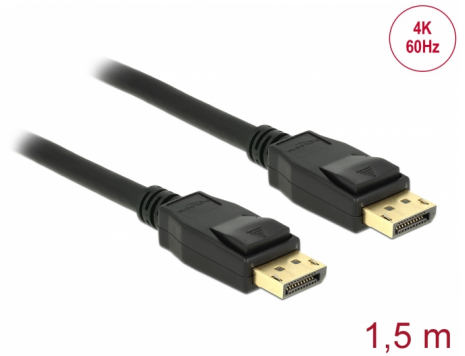

# Delock Καλώδιο DisplayPort 1.2 αρσενικό > DisplayPort αρσενικό 4K 60 Hz 1,5 m

## Περιγραφή

Αυτό το καλώδιο DisplayPort της Delock μπορεί να χρησιμοποιηθεί για τη σύνδεση συσκευών μέσω διεπαφής DisplayPort, π.χ. οθόνες, προτζέκτορες ή τηλεοράσεις, PC ή laptop. Το τριπλά καλυμμένο καλώδιο υποστηρίζει ανάλυση έως και Ultra HD (4K στα 60 Hz) και είναι προς τα κάτω συμβατό με Full-HD 1080p.

## Προδιαγραφές

- Συνδετήρας:
  - 1 x DisplayPort 20 ακίδων, θηλυκή >
  - 1 x DisplayPort 20 ακίδων, θηλυκή
- Προδιαγραφές DisplayPort 1.2
- Η ακίδα 20 δεν είναι συνδεδεμένη
- Μετρητής καλωδίου: 28 AWG
- Διάμετρος καλωδίου: περίπου 7,3 mm
- Αγωγός χαλκού
- Τριπλά θωρακισμένο καλώδιο
- Επιχρυσωμένο βύσμα
- Μεταφορά ηχητικών σημάτων και σημάτων βίντεο
- Ρυθμός μεταφοράς δεδομένων της τάξης των 21,6 Gb/s
- Ανάλυση έως και 3840 x 2160 @ 60 Hz  
(ανάλογα με το σύστημα και το συνδεδεμένο υλικό)
- Χρώμα: μαύρο
- Μήκος συμπεριλ. συνδέσμου: περ. 1,5 m

## Physical characteristics

Υλικό περιβλήματος:	PVC
Τελείωμα συνδέσμου:	επινικελωμένος
Τελείωμα ακίδας:	επιχρυσωμένη
Conductor material:	χαλκός
Conductor gauge:	28 AWG
Shielding:	triple
Μήκος:	1,5 m
Χρώμα:	μαύρο