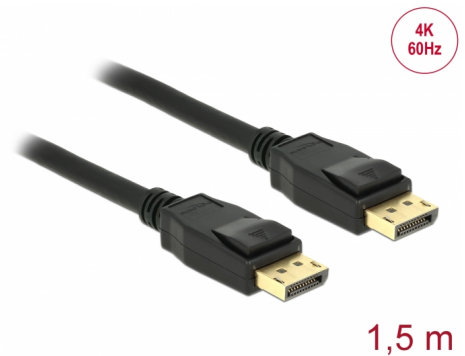

Delock Câble DisplayPort 1.2 mâle > DisplayPort mâle 4K 60 Hz 1,5 m

Description

Ce câble DisplayPort de Delock peut être utilisé pour connecter des appareils ayant une interface DisplayPort, ex. écrans, projecteurs ou télévisions, à un PC ou un laptop. Le câble triplement blindé est compatible pour une résolution Ultra HD (4K à 60 Hz) et il est compatible en retour au Full-HD 1080p.

N° produit 85508

EAN: 4043619855087

Pays d'origine: China

Emballage: Sac polyvalent à fermeture éclair

Détails techniques

- Connecteurs :
 - 1 x DisplayPort mâle 20 broches >
 - 1 x DisplayPort mâle 20 broches
- Spécification DisplayPort 1.2
- Broche 20 non connectée
- Jauge de câble : 28 AWG
- Diamètre du câble : env. 7,3 mm
- Conducteur en cuivre
- Câble à triple blindage
- Connecteur plaqué or
- Transfert de signaux audio et vidéo
- Débit de données jusqu'à 21,6 Go/s
- Résolution jusqu'à 3840 x 2160 @ 60 Hz (selon le système et le matériel connecté)
- Couleur : noir
- Longueur, cordon incl. : env. 1,5 m

Interface

Connecteur 1:	1 x DisplayPort mâle
Connecteur 2:	1 x DisplayPort mâle

Technical characteristics

Débit de données:	21,6 Gb/s
Maximum screen resolution:	3840 x 2160 @ 60 Hz

Physical characteristics

Matériau du boîtier :	PVC
Finition du connecteur:	nickelé
Finition des broches:	plaquées or
Conductor material:	cuivre
Conductor gauge:	28 AWG
Shielding:	triple
Longueur:	1,5 m
Couleur:	noir