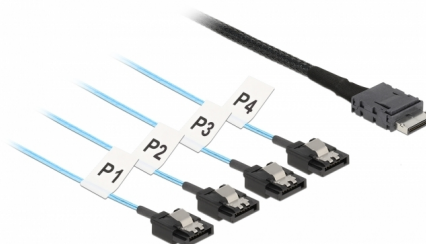

Delock Kabel OCuLink SFF-8611 > 4 x SATA 7-polni 0,5 m metalni

Opis

Ovaj OCuLink kabel tvrtke Delock može se koristiti za spajanje internih SATA uređaja, npr. Upravljač s OCuLink priključkom na 4 HDD-ove sa SATA ulazima. Metalne kopče na SATA poveznicima omogućuju povezivanje uskočnim konektorom.

0,5 m

Predmet br. 85468

EAN: 4043619854684

Zemlja podrijetla: Taiwan,
Republic of China

Pakiranje: Plastična
vrećica sa zip zatvaračem

Tehnički podaci

- Priključak:
glavno: 1 x OCuLink SFF-8611, muški
uređaj: 4 x SATA 7-polni ženski
- Podaci za Serial Attached SCSI (SAS)
- Brzina prijenosa podataka do 12 Gb/s
- Presjek kabela: 32 AWG
- Duljina zajedno s priključkom: oko 0,5 m

Preduvjeti sustava

- Slobodno OCuLink sučelje

Sadržaj pakiranja

- OCuLink kabel

Interface

Priključak 1:	1 x OCUlink SFF-8611 male
Priključak 2:	4 x SATA 6 Gb/s 7 Pin

Technical characteristics

Brzina prijenosa podataka:	SAS bis zu 12 Gb/s
----------------------------	--------------------

Physical characteristics

Conductor gauge:	32 AWG
Duljina:	0,50 m