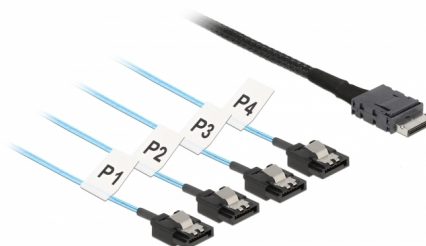

# Delock Καλώδιο OCuLink SFF-8611 > 4 x SATA 7 ακίδων 0,5 μ. μεταλλικό

## Περιγραφή

Αυτό το καλώδιο OCuLink της Delock μπορεί να χρησιμοποιηθεί για εσωτερική σύνδεση συσκευών SATA π.χ. ένα χειριστήριο με σύνδεσμο OCuLink σε 4 HDDs με θύρες SATA. Τα μεταλλικά κλιπ για τους συνδέσμους SATA παρέχουν μια συμπληρωματική σύνδεση.

## Προδιαγραφές

- Συνδετήρας:  
κεντρικός: 1 x αρσενικό OCuLink SFF-8611  
συσκευή: 4 x SATA 7 ακίδων, θηλυκή
- Προδιαγραφές Serial Attached SCSI (SAS)
- Ρυθμός μεταφοράς δεδομένων της τάξης των 12 Gb/s
- Μετρητής καλωδίου: 32 AWG
- Μήκος συμπεριλ. συνδέσμου: περ. 0,5 m

## Interface

Συνδετήρας 1:	1 x OCUlink SFF-8611 male
Συνδετήρας 2:	4 x SATA 6 Gb/s 7 Pin