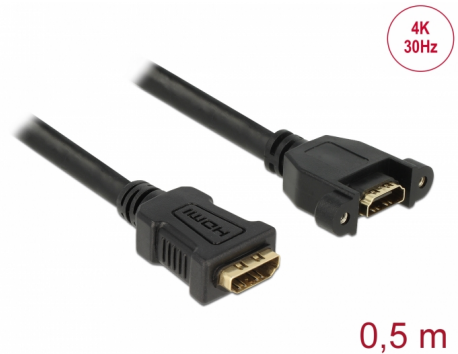

Delock Kábel, HDMI-A hüvely > HDMI-A hüvely, panelrögzítés, 4K 30 Hz 0,5 m

Leírás

Ez a Delock kábel HDMI-s csatlakozások kibővítésére, illetve különféle eszközök csatlakoztatására használható. A csatlakozóhüvely két csavar segítségével egyebek között megfelelő nyílással rendelkező nyíláskerethez, kábelvezetékhez vagy házhoz rögzíthető. Ezzel a módszerrel HDMI-csatlakozót telepíthet egy könnyen hozzáférhető helyre.

Tételszám 85465

EAN: 4043619854653

Származási hely: China

Csomag: Zárható műanyag tasak

Műszaki adatok

- Csatlakozó:
 - 1 x HDMI-A 19 érintkezős hüvely >
 - 1 x HDMI-A 19 érintkezős hüvely, panelrögzítés
- High Speed HDMI with Ethernet (HEC) specifikáció
- Csavar típusa: #4-40 UNC
- Szerelőnyílás: kb. 15 x 6 mm, csavarnyílás magassága kb. 30 mm
- Kábel vastagsága: 28 AWG
- Kábelátmérő: kb. 7,3 mm
- Aranyozott csatlakozó
- Hang- és videojelek továbbítása
- Akár 10,2 Gb/s sebességű adatátvitel
- Felbontás: max. 3840 x 2160 @ 30 Hz (a rendszertől és csatlakoztatott hardvertől függően)
- 3D támogatása max. 1080p felbontásig két (60 kép/mp sebességű) videostreamben
- Támogatja a Dolby® TrueHD és a DTS-HD Master Audio™ technológiát
- Szín: fekete
- Hosszúság (a csatlakozóval együtt): kb. 50 cm

Interface

Csatlakozó 1:	1 x HDMI-A hüvely
Csatlakozó 2:	1 x HDMI-A hüvely

Technical characteristics

Sebességű adatátvitel:	10,2 Gb/s
Maximum screen resolution:	3840 x 2160 @ 30 Hz

Physical characteristics

Tű bevonata:	aranyozott
Conductor gauge:	28 AWG
Csavartávolság:	30 mm
Csavar típusa:	#4-40 UNC
Hosszúság:	50 cm
Szín:	fekete