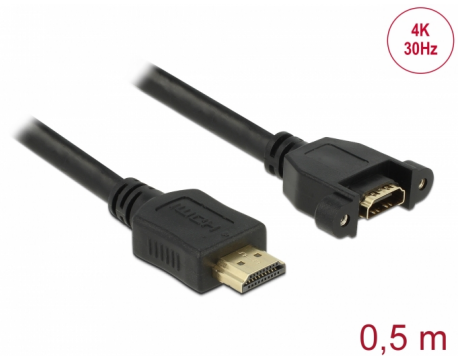

Delock Cablu HDMI-A tată > HDMI-A, mamă, montat pe panou, 4K 30 Hz 0,5 m

Descriere scurta

Acest cablu de la Delock poate fi folosit pentru a extinde o conexiune HDMI și pentru conectarea diferitelor dispozitive. Porturile mamă pot fi atașate cu două șuruburi, de exemplu la un suport cu sloturi, o conductă de cabluri sau o incintă cu fantă corespunzătoare. În acest fel, puteți să instalați un conector HDMI într-o poziție ușor accesibilă.

**Nr. 85463**

EAN: 4043619854639

Țara de origine: China

Pachet: Pungă din plastic
cu închidere tip fermoar

Detalii tehnice

- Conectori:
 - 1 x HDMI-A cu 19 pini tată >
 - 1 x HDMI-A cu 19 pini mamă, montat pe panou
- High Speed HDMI cu Ethernet (HEC) specificație
- Tipul șurubului: #4-40 UNC
- Orificiu de montare: aprox. 15 x 6 mm, pas gaură șurub aprox. 30 mm
- Grosime cablu: 28 AWG
- Diametru cablu: ca. 7,3 mm
- Conectori placat cu aur
- Transfer al semnalelor audio și video
- Rată de transfer a datelor de până la 10,2 Gb/s
- Rezoluție de până la 3840 x 2160 @ 30 Hz
(în funcție de sistem și de componentele hardware conectate)
- Suport 3D până la 1080p în două fluxuri video, fiecare cu 60 de imagini pe secundă
- Acceptă Dolby® TrueHD și DTS-HD Master Audio™
- Culoare: negru
- Lungime, inclusiv conectori: ca. 50 cm

Cerinte de sistem

- O interfață HDMI liberă

Pachetul contine

- Cablu HDMI cu montare pe panou
- 2 șuruburi

Imagini

General

Specification:	High Speed HDMI with Ethernet
----------------	-------------------------------

Interface

Conector 1:	1 x HDMI-A tată
Conector 2:	1 x HDMI-A mamă

Technical characteristics

Data transfer rate:	10,2 Gb/s
Maximum screen resolution:	3840 x 2160 @ 30 Hz

Physical characteristics

Pin finishing:	placat cu aur
Conductor gauge:	28 AWG
Screw distance:	30 mm
Tipul șurubului:	#4-40 UNC
Lungime:	50 cm
Colour:	negru