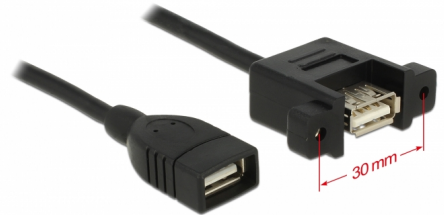

# Delock Καλώδιο USB 2.0 τύπου-A > USB 2.0 τύπου-A θηλυκό πλαίσιο στερέωσης 1 m

## Περιγραφή

Αυτό το καλώδιο από τη Delock μπορεί να χρησιμοποιηθεί για την επέκταση μιας σύνδεσης USB καθώς και για τη σύνδεση διαφόρων συσκευών. Η θηλυκή θύρα μπορεί να προσαρτηθεί με δύο βίδες, π.χ. σε ένα bracket υποδοχής, σε έναν αγωγό καλωδίων ή ένα περίβλημα ανάλογου ανοίγματος. Με τον τρόπο αυτό, είναι δυνατή η εγκατάσταση ενός συνδέσμου USB σε μια εύκολα προσβάσιμη θέση.

## Προδιαγραφές

- Συνδετήρας:
  - 1 x USB 2.0 τύπου-A θηλυκό >
  - 1 x USB 2.0 τύπου-A θηλυκό με παξιμάδια για εγκατάσταση
- Τύπος βίδας: #4-40 UNC
- Οπή στερέωσης: περίπου 15 x 8 mm, βήμα οπής βίδας περίπου 30 mm
- Μετρητής καλωδίου:
  - Γραμμή δεδομένων 28 AWG
  - γραμμή τροφοδοσίας 24 AWG
- Διάμετρος καλωδίου: περίπου 4,5 mm
- Επιχρυσωμένο βύσμα
- Ρυθμός μεταφοράς δεδομένων της τάξης των 480 Mb/s
- Χρώμα: μαύρο
- Μήκος συμπεριλ. συνδέσμου: περ. 1,0 m