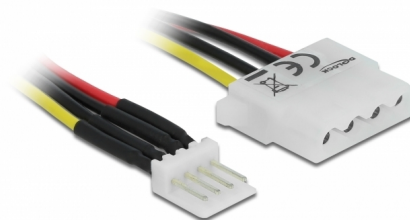

Delock Câble Alimentation Disquette 4 broches mâle > Molex 4 broches femelle 30 cm

Description

Ce câble Delock permet l'alimentation électrique d'un appareil équipés d'un connecteur Molex 4 broches femelle sur un connecteur d'alimentation Disquette 4 broches libre sur l'alimentation électrique.

30 cm

N° produit 85457

EAN: 4043619854578

Pays d'origine: China

Emballage: Sac polyvalent à fermeture éclair

Détails techniques

- Connecteurs :
 - 1 x 4 broches mâle pour disquette >
 - 1 x Molex 4 broches femelle
- Tension : 5 V + 12 V
- Jauge de câble : 20 AWG
- Longueur sans connecteurs : env. 30 cm

Configuration système requise

- Une alimentation Disquette femelle libre

Contenu de l'emballage

- Câble d'alimentation

Image

Interface

connecteur :	1 x 4 broches mâle pour disquette
Connecteur 1:	1 x Molex 4 broches femelle

Physical characteristics

Conductor gauge:	18 AWG
Longueur du cordon sans connecteurs:	30 cm