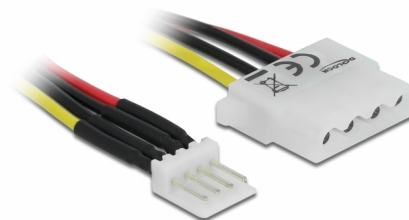

Delock Câble Alimentation Disquette 4 broches mâle > Molex 4 broches femelle 15 cm

Description

Ce câble Delock permet l'alimentation électrique d'un appareil équipés d'un connecteur Molex 4 broches femelle sur un connecteur d'alimentation Disquette 4 broches libre sur l'alimentation électrique.

15 cm

N° produit 85456

EAN: 4043619854561

Pays d'origine: China

Emballage: Sac polyvalent à fermeture éclair

Détails techniques

- Connecteurs :
 - 1 x 4 broches mâle pour disquette >
 - 1 x Molex 4 broches femelle
- Tension : 5 V + 12 V
- Jauge de câble : 20 AWG
- Longueur sans connecteurs : env. 15 cm

Configuration système requise

- Une alimentation Disquette femelle libre

Contenu de l'emballage

- Câble d'alimentation

Image

Interface

connecteur :	1 x 4 broches mâle pour disquette
Connecteur 1:	1 x Molex 4 broches femelle

Physical characteristics

Conductor gauge:	18 AWG
Longueur du cordon sans connecteurs:	15 cm