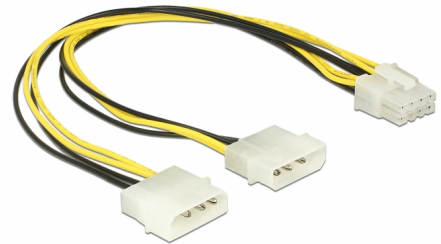

# Delock Kabel napajanja 2 x 4-pinski Molex muški > 8-pinski EPS, muški 30 cm

## Opis

Ovaj kabel napajanja tvrtke Delock može se koristiti za napajanje matične ploče s 8-pinskim EPS (12 V) sučeljem na jedinicu napajanja s 4-pinskim Molex ženskim ulazom. U slučaju visoke potrošnje električne energije matične ploče, oba Molex utikača mogu se spojiti na napajanje.

## Tehnički podaci

- Priključak:
  - 2 x 4-pinski Molex muški >
  - 1 x 8-pinski EPS, muški
- 12 V napajanje
- Presjek kabela: 20 AWG
- Duljina zajedno s priključkom: oko 30 cm

### Physical characteristics

Conductor gauge:	20 AWG
------------------	--------