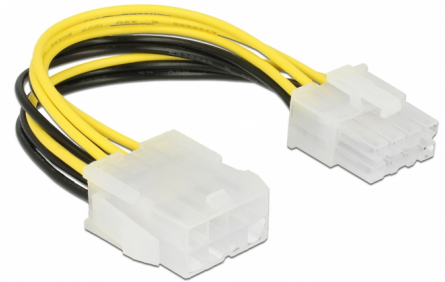

Delock Produžni kabel Izvor napajanja 8-pinski EPS, muški > ženski 15 cm

Opis

Ovaj produžni kabel tvrtke Delock može se koristiti za napajanje matične ploče s 8-pinskim EPS priključkom.

15 cm

Predmet br. 85451

EAN: 4043619854516

Zemlja podrijetla: China

Pakiranje: Plastična vrećica sa zip zatvaračem

Tehnički podaci

- Priključak:
 - 1 x 8-pinski EPS, muški >
 - 1 x 8-pinski EPS, ženski
- Napon: 12 V
- Presjek kabela: 20 AWG
- Duljina zajedno s priključkom: oko 15 cm

Preduvjeti sustava

- Slobodno 8-polni sučelje

Sadržaj pakiranja

- Kabel napajanja

Interface

priključak:	1 x 8-pinski muški
Priključak 1:	1 x 8-polni priključak

Physical characteristics

Cable length incl. connector:	20 cm
Conductor gauge:	20 AWG