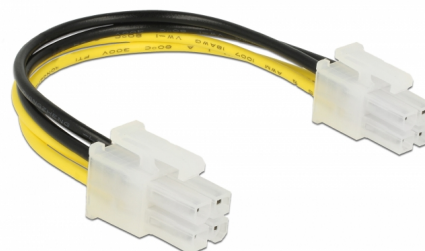

Delock Tápkábel P4 dugó > P4 dugó 15 cm

Leírás

A Delock 4 tűs kábele DC-DC átalakítóval együtt használható egy alaplap kiegészítő tápellátásához.

15 cm

Tételszám 85450

EAN: 4043619854509

Származási hely: China

Csomag: Zárható
műanyag tasak

Műszaki adatok

- Csatlakozó:
 - 1 x P4 dugó >
 - 1 x P4 dugó
- Kábel vastagsága: 18 AWG
- Hosszúság (a csatlakozóval együtt): kb. 15 cm

Rendszerkövetelmények

- Egy szabad P4-csatlakozóhévely

A csomag tartalma

- Tápkábel

Physical characteristics

Cable length incl. connector:	15 cm
Conductor gauge:	18 AWG