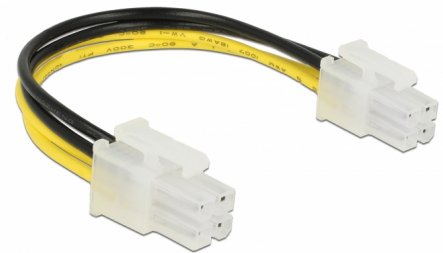

Delock Strömkabeln P4 hane > P4 hane 15 cm

Beskrivning

Kabeln med 4 stift från Delock kan användas tillsammans med en DC-DC-konverter för att tillhandahålla extra strömförsörjning till ett moderkort.

15 cm

Artikelnummer 85450

EAN: 4043619854509

Ursprungsland: China

Paket: Zippåse

Specifikationer

- Anslutning:
 - 1 x P4 hane >
 - 1 x P4 hane
- Sladdstorlek: 18 AWG
- Längd inkl. kontakter: ca 15 cm

Systemkrav

- En ledig P4-port hona

Paketets innehåll

- Strömsladd

Physical characteristics

Cable length incl. connector:	15 cm
Conductor gauge:	18 AWG