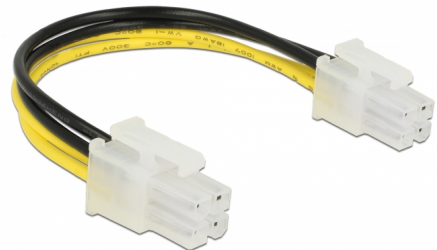

Delock Καλώδιο τροφοδοσίας P4 αρσενική > P4 αρσενική 15 εκ.

Περιγραφή

Αυτό το καλώδιο των 4 pin της Delock μπορεί να χρησιμοποιηθεί μαζί με ένα μετατροπέα DC-DC για επιπρόσθετη παροχή ρεύματος στη μητρική πλακέτα.

15 cm

Αρ. προϊόντος 85450

EAN: 4043619854509

Χώρα προέλευσης: China

Συσκευασία: Τσαντάκι με φερμουάρ

Προδιαγραφές

- Συνδετήρας:
 - 1 x P4 αρσενική >
 - 1 x P4 αρσενική
- Μετρητής καλωδίου: 18 AWG
- Μήκος συμπεριλ. συνδέσμου: περ. 15 cm

Απαιτήσεις συστήματος

- Μία ελεύθερη θηλυκή θύρα P4

Περιεχόμενα συσκευασίας

- Καλώδιο τροφοδοσίας

Physical characteristics

Cable length incl. connector:	15 cm
Conductor gauge:	18 AWG