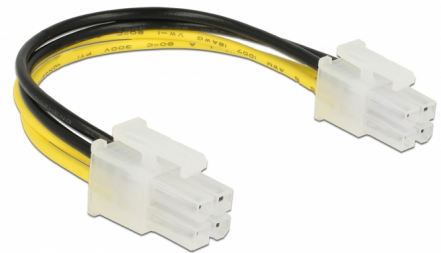

Delock Napájecí kabel P4 samec > P4 samec 15 cm

Popis

Tento 4 pin kabel od Delocku může být použit spolu s DC-DC převodníkem pro přídavný napájecí zdroj základní desky.

15 cm

Číslo produktu 85450

EAN: 4043619854509

Země původu: China

Balení: Plastová taška se zipem

Technické detaily

- Konektor:
 - 1 x P4 samec >
 - 1 x P4 samec
- Průřez kabelu: 18 AWG
- Délka včetně konektorů cca. 15 cm

Systemové požadavky

- Volný port P4 samice

Obsah balení

- Napájecí kabel

Physical characteristics

Cable length incl. connector:	15 cm
Conductor gauge:	18 AWG