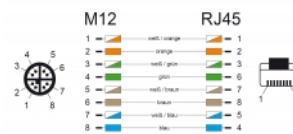

- Colore: blu acqua
- Lunghezza con connettori: ca. 3 m

Requisiti di sistema

- Un porta M12 femmina disponibile
- Un porta RJ45 femmina disponibile

Contenuto della confezione

- Cavo patch

Immagini