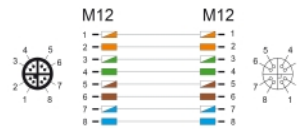

- LS0H (δεν περιέχει αλογόνο)
- Κλάση φλόγας: FT2
- Θερμοκρασία λειτουργίας: -20 °C ~ 80 °C
- Κατηγορία προστασίας: IP67
- Χρώμα: μπλε του νερού
- Μήκος συμπεριλ. συνδέσμου: περ. 1 m

Απαιτήσεις συστήματος

- Μία ελεύθερη θηλυκή θύρα M12

Περιεχόμενα συσκευασίας

- Καλώδιο προσωρινής σύνδεσης

Εικόνες