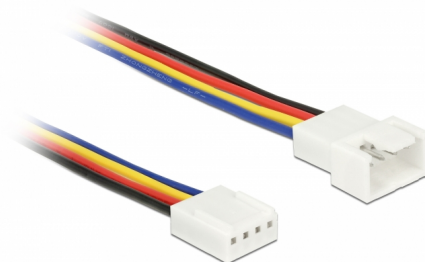

# Delock Cablu prelungitor Conexiune ventilator PWM, 4 Pin, 30 cm

## Descriere scurta

Acest cablu pentru ventilator cu 4 pini de la Delock cu suport PWM permite extinderea conexiunii ventilatorului. Ventilatorul cu conector tată cu 4 pini este, de asemenea, potrivit pentru conectarea unui ventilator cu conector cu 3 pini fără suport PWM.

## Detalii tehnice

- Conectori:
  - 1 x Ventilator cu conector, 4 pini tată
  - 1 x Ventilator+conector, 4 pini mamă
- Grosime cablu: 22 AWG
- PWM (Modularea în lățime a impulsurilor)
- Lungime, inclusiv conectori: cca. 30 cm

### Physical characteristics

Cable length incl. connector:	30 cm
Conductor gauge:	20 AWG