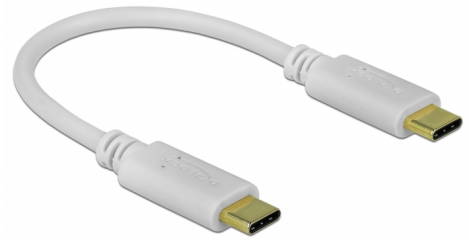

Delock Cable de carga USB Type-C™ 15 cm PD 100 W con E-Marker

Descripción

Este cable de carga USB Type-C™ de Delock admite una corriente de hasta 5 A y, por lo tanto, permite una carga rápida del dispositivo conectado.

Ideal para llevar

El cable extra corto es especialmente adecuado para cargar teléfonos inteligentes a través de un banco de energía mientras usted se desplaza

15 cm

Número de elemento 85357

EAN: 4043619853571

Pais de origen: China

Paquete: Bolsa de plástico con cremallera

Detalles técnicos

- Conectores: 2 x USB Type-C™ macho
- Conjunto de chips: Cypress E-Marker
- Sólo admite la función de carga
- Valor normalizado del cable: 22 AWG
- Corriente de salida: hasta 5 A
- Diámetro del cable: aprox. 3,8 mm
- Contactos bañados en oro
- Color: blanco
- Longitud incluido conectores: aprox. 15 cm

Interface

Conector 1:	1 x USB Type-C™ macho
Conector 2 :	1 x USB Type-C™ macho

Technical characteristics

Conjunto de chips:	Cypress E-Marker
Maximum current:	5 A

Physical characteristics

Acabado de los pines:	chapado en oro
Conductor gauge:	22 AWG
Longitud:	15 cm
Color:	blanco