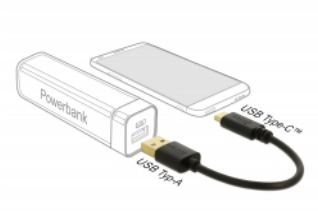

Delock Cable de carga USB Tipo-A a USB Type-C™ de 15 cm

Descripción

Este cable de carga USB extra corto de Delock es particularmente adecuado para cargar teléfonos inteligentes a través de un banco de energía mientras usted se desplaza.

15 cm

Número de elemento 85354

EAN: 4043619853540

Pais de origen: China

Paquete: Bolsa de plástico con cremallera

Detalles técnicos

- Conectores:
 - 1 x USB Tipo-A macho >
 - 1 x USB Type-C™ macho
- Sólo admite la función de carga
- Valor normalizado del cable: 22 AWG
- Resistor: 56 kΩ
- Corriente de salida: hasta 500 mA
- Diámetro del cable: aprox. 3,8 mm
- Contactos bañados en oro
- Color: negro
- Longitud incluido conectores: aprox. 15 cm

Requisitos del sistema

- Fuente de alimentación con un puerto USB Tipo-A gratuito
- Dispositivo con puerto USB Type-C™

Contenido del paquete

- Cable de carga USB

Image

Interface

Conector 1:	1 x USB Tipo-A macho
Conector 2 :	1 x USB Type-C™ macho

Technical characteristics

Maximum current:	500 mA
------------------	--------

Physical characteristics

Acabado de los pines:	chapado en oro
Conductor gauge:	22 AWG
Longitud:	15 cm
Color:	negro