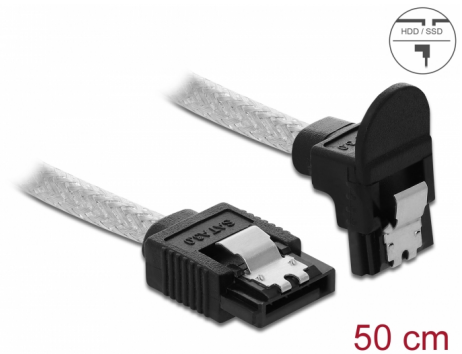

Delock SATA 6 Gb/s kabel ravan do zakrivljen dolje 50 cm transparentna

Opis

Ovaj Delock SATA kabel omogućuje interno povezivanje različitih SATA uređaja, primjerice HDD pogona, kartica kontrolera ili izbrisive memorije. Usklađen je s najnovijim standardom i pruža brzinu prijenosa podataka do 6 Gb/s. Unatrag je kompatibilan s prethodnim SATA verzijama, ali se u tom slučaju može postići samo odgovarajuća brzina prijenosa. Kod povezivanja ovog kabela na HDD pogon, treba ga položiti prema dolje. Metalne kopče na konektorima osiguravaju pouzdano sjedanje kabela na mjesto.

50 cm

Predmet br. 85346

EAN: 4043619853465

Zemlja podrijetla: China

Pakiranje: Plastična vrećica sa zip zatvaračem

Tehnički podaci

- Priključak:
 - 1 x 7-pinski SATA 6 Gb/s, ženski ravan >
 - 1 x 7-pinski SATA 6 Gb/s, ženski kutni prema dolje
- S metalnim spojnicama
- Brzina prijenosa podataka do 6 Gb/s
- Kompatibilno s SATA 1,5 Gb/s i 3 Gb/s
- Presjek kabela: 26 AWG
- Promjer kabela: oko 4,4 mm
- Boja: transparentna
- Duljina bez konektora: oko. 50 cm

Preduvjeti sustava

- Jedan slobodni SATA priključak

Sadržaj pakiranja

- SATA kabel

Slike

General

| | |
|------------------|---------------------|
| Tehnički podaci: | SATA 6 Gb/s |
| Style: | s metalnim spojnica |

Physical characteristics

| | |
|------------------|---------------|
| Conductor gauge: | 26 AWG |
| Duljina: | 50 cm |
| Boja: | transparentna |