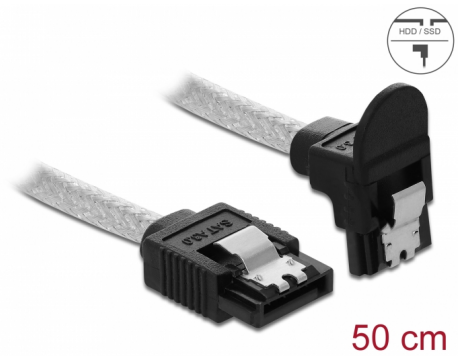

Delock SATA 6 Gb/s Ίσιο καλώδιο με κάτω γωνία 50 εκ. διαφανές

Περιγραφή

Αυτό το καλώδιο SATA από την Delock καθιστά δυνατή την εσωτερική σύνδεση διαφόρων συσκευών SATA, π.χ. δίσκους HDD, κάρτες ελεγκτών ή μνήμες Flash. Είναι συμβατό με το τελευταίο πρότυπο και προσφέρει ρυθμό μεταφοράς δεδομένων έως 6 Gb/s. Είναι συμβατό με τις προηγούμενες εκδόσεις SATA, αλλά σε αυτή την περίπτωση μπορεί να φτάσει την αντίστοιχη ταχύτητα μεταφοράς. Όταν συνδέετε το καλώδιο αυτό σε ένα δίσκο HDD το καλώδιο θα έχει φορά προς τα κάτω. Τα μεταλλικά κλιπ στους συνδέσμους διασφαλίζουν ότι το καλώδιο ασφαλίζει σταθερά στη θέση του.

Αρ. προϊόντος 85346

EAN: 4043619853465

Χώρα προέλευσης: China

Συσκευασία: Τσαντάκι με φερμουάρ

Προδιαγραφές

- Συνδετήρας:
 - 1 x SATA 6 Gb/s 7 ακροδεκτών, θηλυκό σε ευθεία >
 - 1 x SATA 6 Gb/s 7 ακίδων θηλυκό γωνία προς τα κάτω
- Με μεταλλικά κλιπ
- Ρυθμός μεταφοράς δεδομένων της τάξης των 6 Gb/s
- SATA 1,5 Gb/s και 3 Gb/s συμβατό και με το παλαιότερο
- Μετρητής καλωδίου: 26 AWG
- Διάμετρος καλωδίου: περίπου 4,4 mm
- Χρώμα: διαφανές
- Μήκος χωρίς το σύνδεσμο: περ. 50 cm

Συνδετήρας 1:	1 x SATA 6 Gb/s 7 ακροδεκτών, θηλυκό σε ευθεία
Συνδετήρας 2:	1 x SATA 6 Gb/s 7 ακίδων θηλυκό γωνία προς τα κάτω

Technical characteristics

Ρυθμός μεταφοράς δεδομένων:	6 Gb/s
-----------------------------	--------

Physical characteristics

Conductor gauge:	26 AWG
Μήκος:	50 cm
Χρώμα:	διαφανές