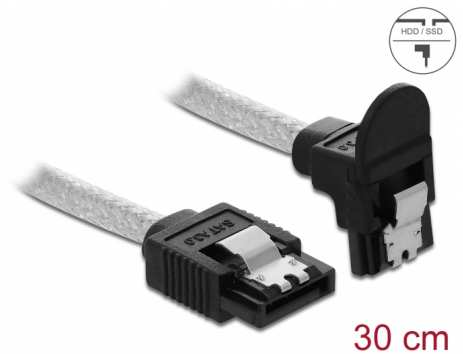

# Delock SATA 6 Gb/s kabel rak till nedåtvinklad 30 cm transparent

## Beskrivning

Denna SATA-kabel från Delock möjliggör intern anslutning av olika SATA-enheter som t.ex. hårddiskar, kontrollkort eller flash-minnen. Den överensstämmer med den senaste standarden och ger en dataöverföringshastighet på upp till 6 GB/s. Den är bakåtkompatibel med tidigare SATA-versioner, men kan då bara nå respektive överföringshastighet. Vid anslutning av denna kabel till en hårddisk kommer kabeln leda neråt. Metallklämmorna på kontakterna säkerställer att kabeln klickar säkert på plats.

## Specifikationer

- Anslutning:
  - 1 x 7-stifts SATA 6 Gb/s hona rak >
  - 1 x 7-stifts SATA 6 Gb/s hona neråtvinklad
- Med metallclips
- Dataöverföringshastighet upp till 6 Gb/s
- Bakåtkompatibel till SATA 1,5 Gb/s och 3 Gb/s
- Sladdstorlek: 26 AWG
- Kabelldiameter: ca. 4,4 mm
- Färg: transparent
- Längd utan kontakter: ca 30 cm

## Physical characteristics

Conductor gauge:	26 AWG
Längd:	30 cm
Färg:	transparent