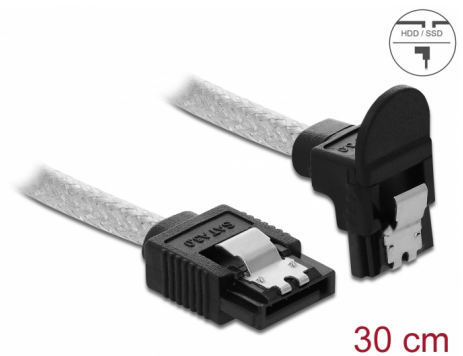

# Delock Kabel SATA 6 Gb/s prosty skierowany do dołu 30 cm przezroczysty

## Opis

Ten przewód SATA firmy Delock umożliwia wykonanie wewnętrznego podłączenia różnych urządzeń SATA, np. dysków twardych, kontrolerów lub pamięci Flash. Jest on zgodny z najnowszym standardem i oferuje transfer danych z prędkością do 6 Gb/s. Zapewnia on kompatybilność wsteczną do poprzednich wersji SATA, jednak wtedy może on uzyskać prędkość transferu odpowiednią dla danej wersji. W przypadku podłączenia tego przewodu do dysku twardego zostanie on doprowadzony do dołu. Metalowe zaczepty występujące na złączach zapewniają solidne zatrzaśnięcie się przewodu w odpowiednim miejscu.

## Szczegóły techniczne

- Złącze:
  - 1 x 7-pinowe SATA 6 Gb/s żeński proste >
  - 1 x 7-pinowe SATA 6 Gb/s żeński, wygięte pod kątem do dołu
- Z metalowymi zaciskami
- Szybkość transmisji danych do 6 Gb/s
- Wsteczna zgodność z SATA 1,5 Gb/s, 3 Gb/s
- Rodzaj kabla: 26 AWG
- Średnica kabla: ok. 4,4 mm
- Kolor: przezroczysty
- Długość bez złączami: ok. 30 cm

## Physical characteristics

Conductor gauge:	26 AWG
Długość:	30 cm
Kolor:	przezroczysty