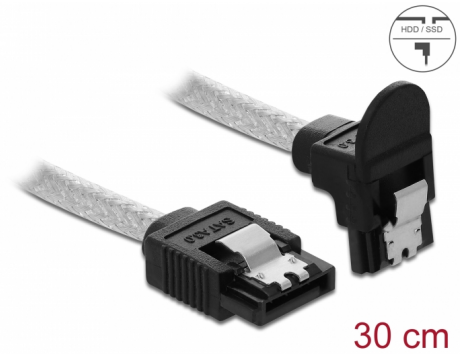

Delock SATA 6 Gb/s kabel ravan do zakrivljen dolje 30 cm transparentna

Opis

Ovaj Delock SATA kabel omogućuje interno povezivanje različitih SATA uređaja, primjerice HDD pogona, kartica kontrolera ili izbrisive memorije. Usklađen je s najnovijim standardom i pruža brzinu prijenosa podataka do 6 Gb/s. Unatrag je kompatibilan s prethodnim SATA verzijama, ali se u tom slučaju može postići samo odgovarajuća brzina prijenosa. Kod povezivanja ovog kabela na HDD pogon, treba ga položiti prema dolje. Metalne kopče na konektorima osiguravaju pouzdano sjedanje kabela na mjesto.

Predmet br. 85345

EAN: 4043619853458

Zemlja podrijetla: China

Pakiranje: Plastična vrećica sa zip zatvaračem

Tehnički podaci

- Priključak:
 - 1 x 7-pinski SATA 6 Gb/s, ženski ravan >
 - 1 x 7-pinski SATA 6 Gb/s, ženski kutni prema dolje
- S metalnim spojnicama
- Brzina prijenosa podataka do 6 Gb/s
- Kompatibilno s SATA 1,5 Gb/s i 3 Gb/s
- Presjek kabela: 26 AWG
- Promjer kabela: oko 4,4 mm
- Boja: transparentna
- Duljina bez konektora: oko. 30 cm

Preduvjeti sustava

- Jedan slobodni SATA priključak

Sadržaj pakiranja

- SATA kabel

Slike

General

Tehnički podaci:	SATA 6 Gb/s
Style:	s metalnim spojnicama

Interface

Physical characteristics

Conductor gauge:	26 AWG
Duljina:	30 cm
Boja:	transparentna