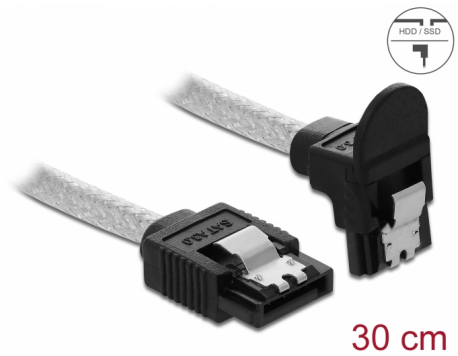

Delock SATA 6 Gb/s Ίσιο καλώδιο με κάτω γωνία 30 εκ. διαφανές

Περιγραφή

Αυτό το καλώδιο SATA από την Delock καθιστά δυνατή την εσωτερική σύνδεση διαφόρων συσκευών SATA, π.χ. δίσκους HDD, κάρτες ελεγκτών ή μνήμες Flash. Είναι συμβατό με το τελευταίο πρότυπο και προσφέρει ρυθμό μεταφοράς δεδομένων έως 6 Gb/s. Είναι συμβατό με τις προηγούμενες εκδόσεις SATA, αλλά σε αυτή την περίπτωση μπορεί να φτάσει την αντίστοιχη ταχύτητα μεταφοράς. Όταν συνδέετε το καλώδιο αυτό σε ένα δίσκο HDD το καλώδιο θα έχει φορά προς τα κάτω. Τα μεταλλικά κλιπ στους συνδέσμους διασφαλίζουν ότι το καλώδιο ασφαλίζει σταθερά στη θέση του.

30 cm

Αρ. προϊόντος 85345

EAN: 4043619853458

Χώρα προέλευσης: China

Συσκευασία: Τσαντάκι με φερμουάρ

Προδιαγραφές

- Συνδετήρας:
 - 1 x SATA 6 Gb/s 7 ακροδεκτών, θηλυκό σε ευθεία >
 - 1 x SATA 6 Gb/s 7 ακίδων θηλυκό γωνία προς τα κάτω
- Με μεταλλικά κλιπ
- Ρυθμός μεταφοράς δεδομένων της τάξης των 6 Gb/s
- SATA 1,5 Gb/s και 3 Gb/s συμβατό και με το παλαιότερο
- Μετρητής καλωδίου: 26 AWG
- Διάμετρος καλωδίου: περίπου 4,4 mm
- Χρώμα: διαφανές
- Μήκος χωρίς το σύνδεσμο: περ. 30 cm

Συνδετήρας 1:	1 x SATA 6 Gb/s 7 ακροδεκτών, θηλυκό σε ευθεία
Συνδετήρας 2:	1 x SATA 6 Gb/s 7 ακίδων θηλυκό γωνία προς τα κάτω

Technical characteristics

Ρυθμός μεταφοράς δεδομένων:	6 Gb/s
-----------------------------	--------

Physical characteristics

Conductor gauge:	26 AWG
Μήκος:	30 cm
Χρώμα:	διαφανές