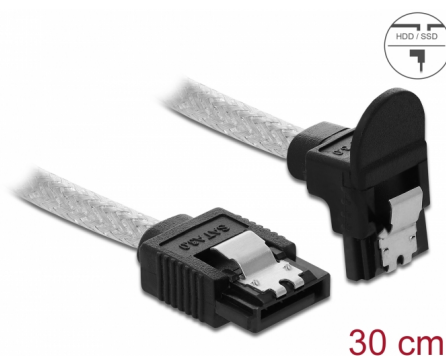

# Delock SATA 6 Go/s Câble droit coudé vers le bas 30 cm transparent

## Description

Ce câble SATA Delock permet la connexion interne de différents périphériques SATA, tels que des disques durs, des cartes contrôleur ou des mémoires Flash. Il est conforme à la dernière norme et procure un taux de transfert de données jusqu'à 6 Gb/s. Il est rétrocompatible avec les précédentes versions SATA, mais ne peut alors atteindre que leur vitesse de transfert respective. En connectant ce câble à un disque dur, le câble est orienté vers le bas. Les attaches métalliques sur les connecteurs garantissent que le câble s'enclenche en position de manière fiable.

## Détails techniques

- Connecteurs :
  - 1 x SATA 6 Gb/s à 7 broches femelle droit >
  - 1 x SATA 6 Gb/s 7 broches femelle coudé vers le bas
- Avec clips en métal
- Débit de données jusqu'à 6 Gb/s
- Rétrocompatible avec SATA 1,5 Go/s et 3 Go/s
- Jauge de câble : 26 AWG
- Diamètre du câble : env. 4,4 mm
- Couleur : transparent
- Longueur sans connecteurs : env. 30 cm

## Physical characteristics

Conductor gauge:	26 AWG
Longueur:	30 cm
Couleur:	transparent