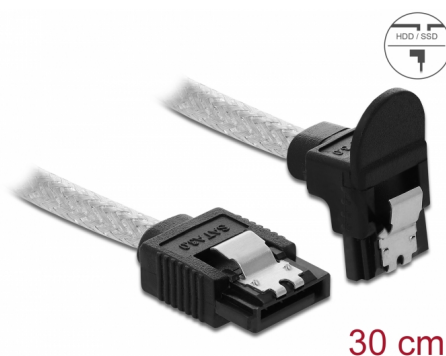

Delock Kabel SATA, 6 Gb/s, přímý na pravouhlej dolu, 30 cm, ransparentní

Popis

Tento SATA kabel od Delocku umožňuje interní připojení různých SATA zařízení, např. HDD, karty s řadiči nebo Flash paměti. Vyhovuje poslednřmu standardu a poskytuje přenosovou rychlost data ž do 6 Gb/s. Je zpětně kompatibilnř s předešlými SATA verzemi, ale pak může dosáhnout pouze příslušné přenosové rychlosti. Při připojování tohoto kabelu k HDD je kabel vyveden dolu. Kovové spony na konektorech zajišťují, aby kabel spolehlivě zapadl na své místo.

30 cm

Číslo produktu 85345

EAN: 4043619853458

Země původu: China

Balení: Plastová taška se zipem

Technické detaily

- Konektor:
 - 1 x 7 pin SATA 6 Gb/s samice přímý >
 - 1 x 7 pin SATA 6 Gb/s samice pravouhlej dolu
- S kovovými sponami
- Rychlost přenosu dat až 6 Gb/s
- Zpětně kompatibilnř s SATA 1,5 Gb/s, 3 Gb/s
- Průřez kabelu: 26 AWG
- Průměr kabelu: cca. 4,4 mm
- Barva: transparentnř
- Délka bez konektorů: cca. 30 cm

Konektor 1:	1 x 7 pin SATA 6 Gb/s samice přímý
Konektor 2:	1 x 7 pin SATA 6 Gb/s samice pravoúhlý dolů

Technical characteristics

Rychlost přenosu dat:	6 Gb/s
-----------------------	--------

Physical characteristics

Conductor gauge:	26 AWG
Délka:	30 cm
Barva:	transparentní