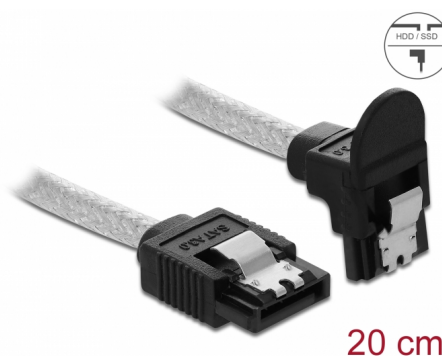

# Delock SATA 6 Gb/s kábel egyenes - lefelé 90fok 20 cm áttetsző

## Leírás

Ez a Delock SATA-kábel különféle SATA-eszközök, például merevlemezek, vezérlőkártyák vagy Flash-memóriák belső csatlakoztatását teszi lehetővé. A kábel megfelel a legújabb szabvány előírásainak, és akár 6 Gb/s adatátviteli sebességet biztosít. Visszafelé kompatibilis a korábbi SATA-verziókkal, azonban kizárólag az adott átviteli sebességet teszi lehetővé. Ha a kábelt egy merevlemezhez csatlakoztatja, a kábelt lefelé tudja elvezetni. A csatlakozókon lévő fémkapcsoknak köszönhetően a kábel megbízhatóan rögzíthető.

## Műszaki adatok

- Csatlakozó:
  - 1 x 7 érintkezős SATA 6 Gb/s hüvely egyenes >
  - 1 x 7 érintkezős SATA 6 Gb/s hüvely, lefelé néző csatlakozódugóval
- Fémkapcsokkal
- Akár 6 Gb/s sebességű adatátvitel
- Lefele kompatibilis SATA 1,5 Gb/s és 3 Gb/s
- Kábel vastagsága: 26 AWG
- Kábelátmérő: kb. 4,4 mm
- Szín: áttetsző
- Hosszúság csatlakozó nélkül: kb. 20 cm

## Physical characteristics

Conductor gauge:	26 AWG
Hosszúság:	20 cm
Szín:	áttetsző