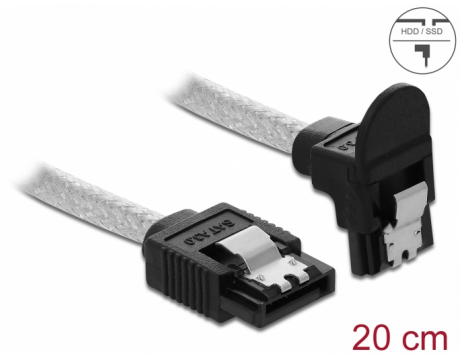

# Delock SATA 6 Gb/s kabel rak till nedåtvinklad 20 cm transparent

## Beskrivning

Denna SATA-kabel från Delock möjliggör intern anslutning av olika SATA-enheter som t.ex. hårddiskar, kontrollkort eller flash-minnen. Den överensstämmer med den senaste standarden och ger en dataöverföringshastighet på upp till 6 GB/s. Den är bakåtkompatibel med tidigare SATA-versioner, men kan då bara nå respektive överföringshastighet. Vid anslutning av denna kabel till en hårddisk kommer kabeln leda neråt. Metallklämmorna på kontakterna säkerställer att kabeln klickar säkert på plats.

## Specifikationer

- Anslutning:
  - 1 x 7-stifts SATA 6 Gb/s hona rak >
  - 1 x 7-stifts SATA 6 Gb/s hona neråtvinklad
- Med metallclips
- Dataöverföringshastighet upp till 6 Gb/s
- Bakåtkompatibel till SATA 1,5 Gb/s och 3 Gb/s
- Sladdstorlek: 26 AWG
- Kabelldiameter: ca. 4,4 mm
- Färg: transparent
- Längd utan kontakter: ca 20 cm

## Physical characteristics

Conductor gauge:	26 AWG
Längd:	20 cm
Färg:	transparent