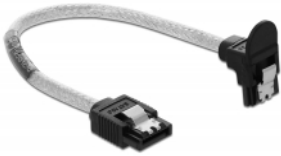

Pachetul contine

- Cablu SATA

Imagini