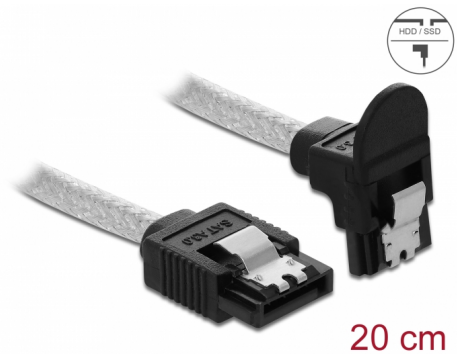

Delock Cablu SATA unghi în jos-drept 6 Gb/s 20 cm, transparent

Descriere scurta

Acest cablu SATA de la Delock permite conectarea internă a diverselor dispozitive SATA, de exemplu hard diskuri, carduri de controlere sau memorii flash. Acesta este conform cu cel mai recent standard și asigură o viteză de transfer al datelor de până la 6 Gb/s. Este retrocompatibil cu versiunile SATA anterioare, însă în acest cazuri va putea atinge numai viteza de transfer maximă a versiunilor respective. Atunci când conectați acest cablu la un hard disk, cablul va fi orientat în jos. Clemele metalice de pe conectori asigură fixarea fiabilă a cablului în poziție.

Nr. 85344

EAN: 4043619853441

Țara de origine: China

Pachet: Pungă din plastic
cu închidere tip fermoar

Detalii tehnice

- Conectori:
  - 1 x SATA 6 Gb/s 7 pini mamă, drept >
  - 1 x SATA 6 Gb/s 7 pini mamă, în unghi descendent
- Cu clemele metalice
- Rată de transfer a datelor de până la 6 Gb/s
- Compatibilitate descendentă cu unități SATA la 1,5 Gb/s și la 3 Gb/s
- Grosime cablu: 26 AWG
- Diametru cablu: ca. 4,4 mm
- Culoare: transparentă
- Lungime fără conectori: cca 20 cm

Cerinte de sistem

- Un port SATA liber