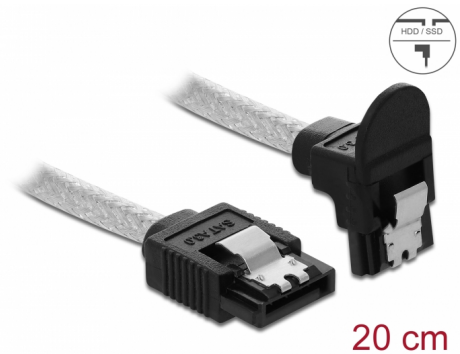

Delock SATA 6 Gb/s kabel ravan do zakrivljen dolje 20 cm transparentna

Opis

Ovaj Delock SATA kabel omogućuje interno povezivanje različitih SATA uređaja, primjerice HDD pogona, kartica kontrolera ili izbrisive memorije. Usklađen je s najnovijim standardom i pruža brzinu prijenosa podataka do 6 Gb/s. Unatrag je kompatibilan s prethodnim SATA verzijama, ali se u tom slučaju može postići samo odgovarajuća brzina prijenosa. Kod povezivanja ovog kabela na HDD pogon, treba ga položiti prema dolje. Metalne kopče na konektorima osiguravaju pouzdano sjedanje kabela na mjesto.

20 cm

Predmet br. 85344

EAN: 4043619853441

Zemlja podrijetla: China

Pakiranje: Plastična vrećica sa zip zatvaračem

Tehnički podaci

- Priključak:
 - 1 x 7-pinski SATA 6 Gb/s, ženski ravan >
 - 1 x 7-pinski SATA 6 Gb/s, ženski kutni prema dolje
- S metalnim spojnicama
- Brzina prijenosa podataka do 6 Gb/s
- Kompatibilno s SATA 1,5 Gb/s i 3 Gb/s
- Presjek kabela: 26 AWG
- Promjer kabela: oko 4,4 mm
- Boja: transparentna
- Duljina bez konektora: oko. 20 cm

Preduvjeti sustava

- Jedan slobodni SATA priključak

Sadržaj pakiranja

- SATA kabal

Slike

General

Tehnički podaci:	SATA 6 Gb/s
Style:	s metalnim spojnicama

Interface

Physical characteristics

Conductor gauge:	26 AWG
Duljina:	20 cm
Boja:	transparentna