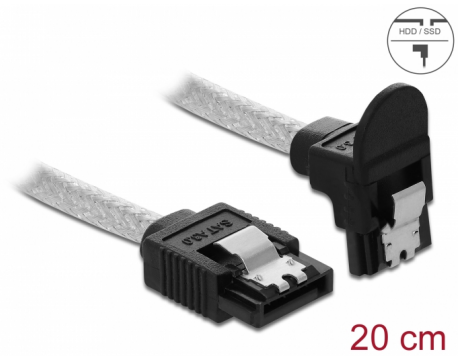

Delock SATA 6 Gb/s Ίσιο καλώδιο με κάτω γωνία 20 εκ. διαφανές

Περιγραφή

Αυτό το καλώδιο SATA από την Delock καθιστά δυνατή την εσωτερική σύνδεση διαφόρων συσκευών SATA, π.χ. δίσκους HDD, κάρτες ελεγκτών ή μνήμες Flash. Είναι συμβατό με το τελευταίο πρότυπο και προσφέρει ρυθμό μεταφοράς δεδομένων έως 6 Gb/s. Είναι συμβατό με τις προηγούμενες εκδόσεις SATA, αλλά σε αυτή την περίπτωση μπορεί να φτάσει την αντίστοιχη ταχύτητα μεταφοράς. Όταν συνδέετε το καλώδιο αυτό σε ένα δίσκο HDD το καλώδιο θα έχει φορά προς τα κάτω. Τα μεταλλικά κλιπ στους συνδέσμους διασφαλίζουν ότι το καλώδιο ασφαλίζει σταθερά στη θέση του.

20 cm

Αρ. προϊόντος 85344

EAN: 4043619853441

Χώρα προέλευσης: China

Συσκευασία: Τσαντάκι με φερμουάρ

Προδιαγραφές

- Συνδετήρας:
 - 1 x SATA 6 Gb/s 7 ακροδεκτών, θηλυκό σε ευθεία >
 - 1 x SATA 6 Gb/s 7 ακίδων θηλυκό γωνία προς τα κάτω
- Με μεταλλικά κλιπ
- Ρυθμός μεταφοράς δεδομένων της τάξης των 6 Gb/s
- SATA 1,5 Gb/s και 3 Gb/s συμβατό και με το παλαιότερο
- Μετρητής καλωδίου: 26 AWG
- Διάμετρος καλωδίου: περίπου 4,4 mm
- Χρώμα: διαφανές
- Μήκος χωρίς το σύνδεσμο: περ. 20 cm

Συνδετήρας 1:	1 x SATA 6 Gb/s 7 ακροδεκτών, θηλυκό σε ευθεία
Συνδετήρας 2:	1 x SATA 6 Gb/s 7 ακίδων θηλυκό γωνία προς τα κάτω

Technical characteristics

Ρυθμός μεταφοράς δεδομένων:	6 Gb/s
-----------------------------	--------

Physical characteristics

Conductor gauge:	26 AWG
Μήκος:	20 cm
Χρώμα:	διαφανές