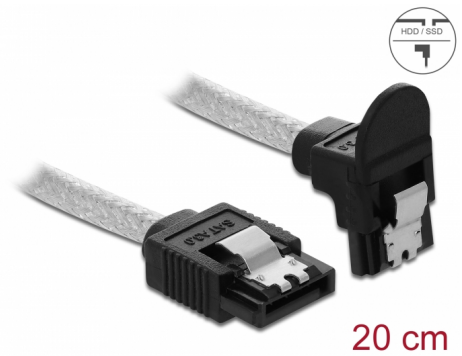

Delock Kabel SATA, 6 Gb/s, přímý na pravouhlej dolů, 20 cm, ransparentní

Popis

Tento SATA kabel od Delocku umožňuje interní připojení různých SATA zařízení, např. HDD, karty s řadiči nebo Flash paměti. Vyhovuje poslednřmu standardu a poskytuje přenosovou rychlost data ž do 6 Gb/s. Je zpětně kompatibilnř s předešlými SATA verzemi, ale pak může dosáhnout pouze příslušné přenosové rychlosti. Při připojování tohoto kabelu k HDD je kabel vyveden dolů. Kovové spony na konektorech zajišťují, aby kabel spolehlivě zapadl na své místo.

Číslo produktu 85344

EAN: 4043619853441

Země původu: China

Balení: Plastová taška se zipem

Technické detaily

- Konektor:
 - 1 x 7 pin SATA 6 Gb/s samice přímý >
 - 1 x 7 pin SATA 6 Gb/s samice pravouhlej dolů
- S kovovými sponami
- Rychlost přenosu dat až 6 Gb/s
- Zpětně kompatibilnř s SATA 1,5 Gb/s, 3 Gb/s
- Průřez kabelu: 26 AWG
- Průměr kabelu: cca. 4,4 mm
- Barva: transparentnř
- Délka bez konektorů: cca. 20 cm

Konektor 1:	1 x 7 pin SATA 6 Gb/s samice přímý
Konektor 2:	1 x 7 pin SATA 6 Gb/s samice pravoúhlý dolů

Technical characteristics

Rychlost přenosu dat:	6 Gb/s
-----------------------	--------

Physical characteristics

Conductor gauge:	26 AWG
Délka:	20 cm
Barva:	transparentní