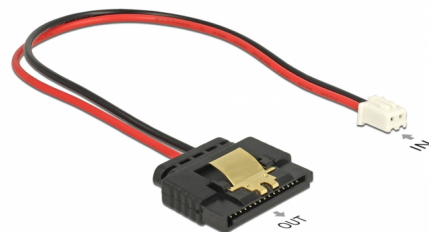

Delock Kabel napajanja 2-polni ženski > 1 SATA 15-polna utičnica (5 V) metalna duljine 20 cm

Opis

Ovaj Delock kabel omogućuje napajanje jednog uređaja opremljenog SATA 15-polnim utičnicama putem jednog slobodnog 2-polnog priključka na matičnoj ploči, kao što je dostupno na npr. Banana Pi. Metalne kopče na SATA odjeljcima osiguravaju pouzdano sjedanje kabela na mjesto.

20 cm

Predmet br. 85336

EAN: 4043619853366

Zemlja podrijetla: China

Pakiranje: Plastična vrećica sa zip zatvaračem

Tehnički podaci

- Priključak:
 - 1 x 2-polni priključak >
 - 1 x SATA 15-polni ženski
- Korak udaljenosti: 2,50 mm
- Napon: 5 V
- Presjek kabela: 24 AWG
- Za korištenje na npr. Banana Pi
- Duljina zajedno s priključkom: oko 20 cm

Preduvjeti sustava

- Slobodni 2-polni priključak napajanja muški

Sadržaj pakiranja

- Kabel napajanja

Slike