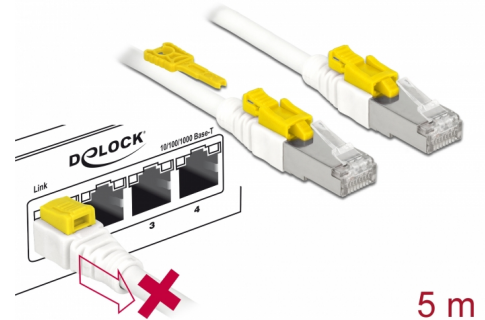

Delock Καλώδιο RJ45 Secure Cat.6A 5 μ.

Περιγραφή

Αυτό το καλώδιο δικτύου της Delock χρησιμοποιείται για σύνδεση διαφορετικών συσκευών ενός δικτύου, όπως έναν πίνακα συνδέσεων με μια διακλάδωση. Η σύνδεση μπορεί να κλειδωθεί στην πρίζα RJ45 και ο καλώδιο προστατεύεται από την αφαίρεση. Ταυτόχρονα η πρίζα είναι μπλοκαρισμένη και ασφαλής από μη εξουσιοδοτημένη χρήση. Αυτό επιτρέπει τον έλεγχο της σωματικής πρόσβασης στο δίκτυο σε περιοχές με προβλήματα ασφαλείας, π.χ. σε δημόσιες τοποθεσίες ή κέντρα δεδομένων. Απαιτείται το συμπεριλαμβανόμενο εργαλείο για άνοιγμα της κλειδαριάς.

Αρ. προϊόντος 85335

EAN: 4043619853359

Χώρα προέλευσης: China

Συσκευασία: Τσαντάκι με φερμουάρ

Προδιαγραφές

- Συνδετήρας:
 - 1 x αρσενικό RJ45 >
 - 1 x αρσενικό RJ45
- 1:1 συνδέθηκε
- Προδιαγραφές Cat.6A
- Θωρακισμένο (S/STP)
- Καλώδιο από χαλκό
- LS0H (δεν περιέχει αλογόνο)
- Μετρητής καλωδίου: 26 AWG
- Διάμετρος καλωδίου: περίπου 7 mm
- Χρώμα: λευκό
- Μήκος συμπεριλ. συνδέσμου: περ. 5 m

Απαιτήσεις συστήματος

- Μία ελεύθερη θηλυκή θύρα RJ45

Περιεχόμενα συσκευασίας

- Καλώδιο προσωρινής σύνδεσης
- Εργαλείο ασφαλείας RJ45

Εικόνες

General

Προδιαγραφές:	Cat. 6A
---------------	---------

Interface

Συνδετήρας 1:	1 x αρσενικό RJ45
Συνδετήρας 2:	1 x αρσενικό RJ45

Physical characteristics

Χρώμα καλωδίου:	λευκό
Cable length incl. connector:	5 m
Conductor material:	χαλκός
Conductor gauge:	26 AWG
Shielding:	S/STP