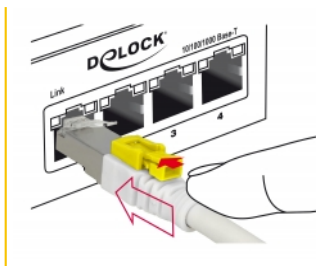

Delock Καλώδιο RJ45 Secure Cat.6A 5 μ.

Περιγραφή

Αυτό το καλώδιο δικτύου της Delock χρησιμοποιείται για σύνδεση διαφορετικών συσκευών ενός δικτύου, όπως έναν πίνακα συνδέσεων με μια διακλάδωση. Η σύνδεση μπορεί να κλειδωθεί στην πρίζα RJ45 και ο καλώδιο προστατεύεται από την αφαίρεση. Ταυτόχρονα η πρίζα είναι μπλοκαρισμένη και ασφαλής από μη εξουσιοδοτημένη χρήση. Αυτό επιτρέπει τον έλεγχο της σωματικής πρόσβασης στο δίκτυο σε περιοχές με προβλήματα ασφαλείας, π.χ. σε δημόσιες τοποθεσίες ή κέντρα δεδομένων. Απαιτείται το συμπεριλαμβανόμενο εργαλείο για άνοιγμα της κλειδαριάς.

Αρ. προϊόντος 85335

EAN: 4043619853359

Χώρα προέλευσης: China

Συσκευασία: Τσαντάκι με φερμουάρ

Προδιαγραφές

- Συνδετήρας:
 - 1 x αρσενικό RJ45 >
 - 1 x αρσενικό RJ45
- 1:1 συνδέθηκε
- Προδιαγραφές Cat.6A
- Θωρακισμένο (S/STP)
- Καλώδιο από χαλκό
- LS0H (δεν περιέχει αλογόνο)
- Μετρητής καλωδίου: 26 AWG
- Διάμετρος καλωδίου: περίπου 7 mm
- Χρώμα: λευκό
- Μήκος συμπεριλ. συνδέσμου: περ. 5 m

Απαιτήσεις συστήματος

- Μία ελεύθερη θηλυκή θύρα RJ45

Περιεχόμενα συσκευασίας

- Καλώδιο προσωρινής σύνδεσης
- Εργαλείο ασφαλείας RJ45

Εικόνες

General

Προδιαγραφές:	Cat. 6A
---------------	---------

Interface

Συνδετήρας 1:	1 x αρσενικό RJ45
Συνδετήρας 2:	1 x αρσενικό RJ45

Physical characteristics

Χρώμα καλωδίου:	λευκό
Cable length incl. connector:	5 m
Conductor material:	χαλκός
Conductor gauge:	26 AWG
Shielding:	S/STP