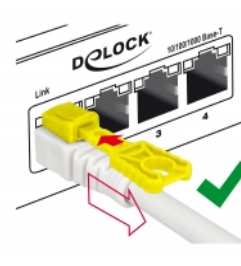

Delock Καλώδιο RJ45 Secure Cat.6A 5 μ.

Περιγραφή

Αυτό το καλώδιο δικτύου της Delock χρησιμοποιείται για σύνδεση διαφορετικών συσκευών ενός δικτύου, όπως έναν πίνακα συνδέσεων με μια διακλάδωση. Η σύνδεση μπορεί να κλειδωθεί στην πρίζα RJ45 και ο καλώδιο προστατεύεται από την αφαίρεση. Ταυτόχρονα η πρίζα είναι μπλοκαρισμένη και ασφαλής από μη εξουσιοδοτημένη χρήση. Αυτό επιτρέπει τον έλεγχο της σωματικής πρόσβασης στο δίκτυο σε περιοχές με προβλήματα ασφαλείας, π.χ. σε δημόσιες τοποθεσίες ή κέντρα δεδομένων. Απαιτείται το συμπεριλαμβανόμενο εργαλείο για άνοιγμα της κλειδαριάς.

Αρ. προϊόντος 85335

EAN: 4043619853359

Χώρα προέλευσης: China

Συσκευασία: Τσαντάκι με φερμουάρ

Προδιαγραφές

- Συνδετήρας:
 - 1 x αρσενικό RJ45 >
 - 1 x αρσενικό RJ45
- 1:1 συνδέθηκε
- Προδιαγραφές Cat.6A
- Θωρακισμένο (S/STP)
- Καλώδιο από χαλκό
- LS0H (δεν περιέχει αλογόνο)
- Μετρητής καλωδίου: 26 AWG
- Διάμετρος καλωδίου: περίπου 7 mm
- Χρώμα: λευκό
- Μήκος συμπεριλ. συνδέσμου: περ. 5 m

Απαιτήσεις συστήματος

- Μία ελεύθερη θηλυκή θύρα RJ45

Περιεχόμενα συσκευασίας

- Καλώδιο προσωρινής σύνδεσης
- Εργαλείο ασφαλείας RJ45

Εικόνες

General

Προδιαγραφές:	Cat. 6A
---------------	---------

Interface

Συνδετήρας 1:	1 x αρσενικό RJ45
Συνδετήρας 2:	1 x αρσενικό RJ45

Physical characteristics

Χρώμα καλωδίου:	λευκό
Cable length incl. connector:	5 m
Conductor material:	χαλκός
Conductor gauge:	26 AWG
Shielding:	S/STP