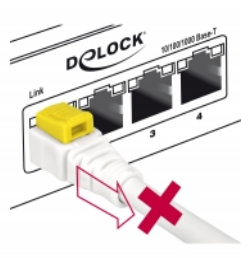

Delock Καλώδιο RJ45 Secure Cat.6A 5 μ.

Περιγραφή

Αυτό το καλώδιο δικτύου της Delock χρησιμοποιείται για σύνδεση διαφορετικών συσκευών ενός δικτύου, όπως έναν πίνακα συνδέσεων με μια διακλάδωση. Η σύνδεση μπορεί να κλειδωθεί στην πρίζα RJ45 και ο καλώδιο προστατεύεται από την αφαίρεση. Ταυτόχρονα η πρίζα είναι μπλοκαρισμένη και ασφαλής από μη εξουσιοδοτημένη χρήση. Αυτό επιτρέπει τον έλεγχο της σωματικής πρόσβασης στο δίκτυο σε περιοχές με προβλήματα ασφαλείας, π.χ. σε δημόσιες τοποθεσίες ή κέντρα δεδομένων. Απαιτείται το συμπεριλαμβανόμενο εργαλείο για άνοιγμα της κλειδαριάς.

Αρ. προϊόντος 85335

EAN: 4043619853359

Χώρα προέλευσης: China

Συσκευασία: Τσαντάκι με φερμουάρ

Προδιαγραφές

- Συνδετήρας:
 - 1 x αρσενικό RJ45 >
 - 1 x αρσενικό RJ45
- 1:1 συνδέθηκε
- Προδιαγραφές Cat.6A
- Θωρακισμένο (S/STP)
- Καλώδιο από χαλκό
- LS0H (δεν περιέχει αλογόνο)
- Μετρητής καλωδίου: 26 AWG
- Διάμετρος καλωδίου: περίπου 7 mm
- Χρώμα: λευκό
- Μήκος συμπεριλ. συνδέσμου: περ. 5 m

Απαιτήσεις συστήματος

- Μία ελεύθερη θηλυκή θύρα RJ45

Περιεχόμενα συσκευασίας

- Καλώδιο προσωρινής σύνδεσης
- Εργαλείο ασφαλείας RJ45

Εικόνες

General

Προδιαγραφές:	Cat. 6A
---------------	---------

Interface

Συνδετήρας 1:	1 x αρσενικό RJ45
Συνδετήρας 2:	1 x αρσενικό RJ45

Physical characteristics

Χρώμα καλωδίου:	λευκό
Cable length incl. connector:	5 m
Conductor material:	χαλκός
Conductor gauge:	26 AWG
Shielding:	S/STP