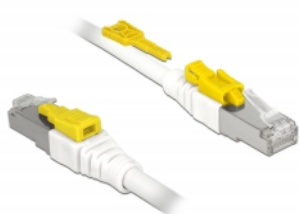

Delock Καλώδιο RJ45 Secure Cat.6A 5 μ.

Περιγραφή

Αυτό το καλώδιο δικτύου της Delock χρησιμοποιείται για σύνδεση διαφορετικών συσκευών ενός δικτύου, όπως έναν πίνακα συνδέσεων με μια διακλάδωση. Η σύνδεση μπορεί να κλειδωθεί στην πρίζα RJ45 και ο καλώδιο προστατεύεται από την αφαίρεση. Ταυτόχρονα η πρίζα είναι μπλοκαρισμένη και ασφαλής από μη εξουσιοδοτημένη χρήση. Αυτό επιτρέπει τον έλεγχο της σωματικής πρόσβασης στο δίκτυο σε περιοχές με προβλήματα ασφαλείας, π.χ. σε δημόσιες τοποθεσίες ή κέντρα δεδομένων. Απαιτείται το συμπεριλαμβανόμενο εργαλείο για άνοιγμα της κλειδαριάς.

Αρ. προϊόντος 85335

EAN: 4043619853359

Χώρα προέλευσης: China

Συσκευασία: Τσαντάκι με φερμουάρ

Προδιαγραφές

- Συνδετήρας:
 - 1 x αρσενικό RJ45 >
 - 1 x αρσενικό RJ45
- 1:1 συνδέθηκε
- Προδιαγραφές Cat.6A
- Θωρακισμένο (S/STP)
- Καλώδιο από χαλκό
- LS0H (δεν περιέχει αλογόνο)
- Μετρητής καλωδίου: 26 AWG
- Διάμετρος καλωδίου: περίπου 7 mm
- Χρώμα: λευκό
- Μήκος συμπεριλ. συνδέσμου: περ. 5 m

Απαιτήσεις συστήματος

- Μία ελεύθερη θηλυκή θύρα RJ45

Περιεχόμενα συσκευασίας

- Καλώδιο προσωρινής σύνδεσης
- Εργαλείο ασφαλείας RJ45

Εικόνες

General

Προδιαγραφές:	Cat. 6A
---------------	---------

Interface

Συνδετήρας 1:	1 x αρσενικό RJ45
Συνδετήρας 2:	1 x αρσενικό RJ45

Physical characteristics

Χρώμα καλωδίου:	λευκό
Cable length incl. connector:	5 m
Conductor material:	χαλκός
Conductor gauge:	26 AWG
Shielding:	S/STP