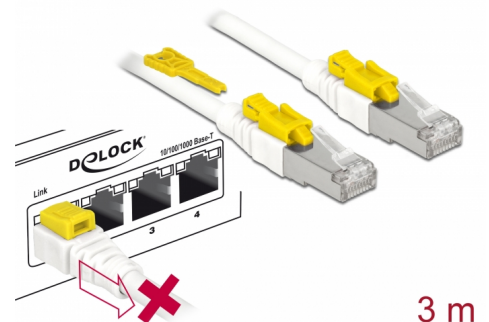

Delock Kabel RJ45 Secure Cat.6A 3 m

Beskrivning

Denna nätverkskabel från Delock används för att koppla samman olika nätverksenheter, som en patchpanel till en switch. Kopplingsdonet kan låsas i RJ45-jacket och kabeln är skyddad mot bortkoppling. Samtidigt är uttaget blockerat och säkrat mot obehörig användning. Detta möjliggör kontroll av fysisk åtkomst till nätverket i säkerhetskritiska områden, t.ex. offentliga platser eller datacentraler. För att öppna locket, krävs det medföljande verktyget.

Artikelnummer 85333

EAN: 4043619853335

Ursprungsland: China

Paket: Zippåse

Specifikationer

- Anslutning:
 - 1 x RJ45 hane >
 - 1 x RJ45 hane
- 1:1-anlutning
- Cat.6A specifikation
- Skärmad (S/STP)
- Kopparkabel
- LS0H (halogenfri)
- Sladdstorlek: 26 AWG
- Kabelldiameter: ca. 7 mm
- Färg: vit
- Längd inkl. kontakter: ca 3 m

Systemkrav

- En ledig RJ45-port hona

Paketets innehåll

- Patchkabel
- RJ45 Säkerhetsverktyg

Bilder

General

Specifikationer:	Cat. 6A
------------------	---------

Interface

Kontakt 1:	1 x RJ45 hane
Kontakt 2:	1 x RJ45 hane

Physical characteristics

Kabelfärg:	vit
Cable length incl. connector:	3 m
Conductor material:	koppar
Conductor gauge:	26 AWG
Shielding:	S/STP