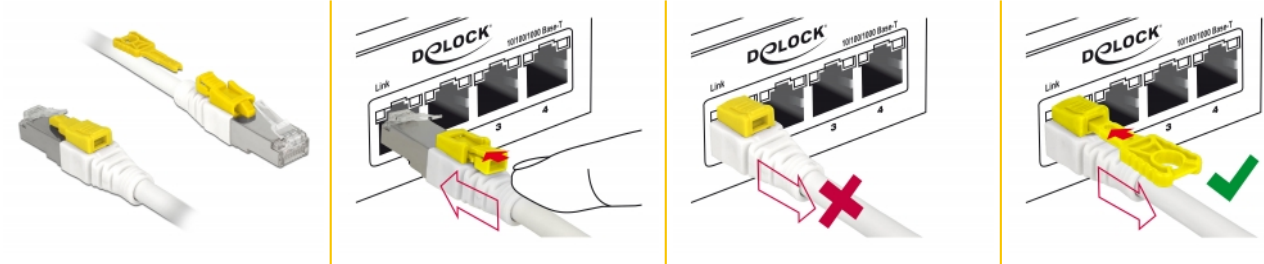

Delock Kabel RJ45 Secure Cat.6A 3 m

Beskrivning

Denna nätverkskabel från Delock används för att koppla samman olika nätverksenheter, som en patchpanel till en switch. Kopplingsdonet kan låsas i RJ45-jacket och kabeln är skyddad mot bortkoppling. Samtidigt är uttaget blockerat och säkrat mot obehörig användning. Detta möjliggör kontroll av fysisk åtkomst till nätverket i säkerhetskritiska områden, t.ex. offentliga platser eller datacentraler. För att öppna locket, krävs det medföljande verktyget.

Artikelnummer 85333

EAN: 4043619853335

Ursprungsland: China

Paket: Zippåse

Specifikationer

- Anslutning:
 - 1 x RJ45 hane >
 - 1 x RJ45 hane
- 1:1-anlutning
- Cat.6A specifikation
- Skärmad (S/STP)
- Kopparkabel
- LS0H (halogenfri)
- Sladdstorlek: 26 AWG
- Kabelldiameter: ca. 7 mm
- Färg: vit
- Längd inkl. kontakter: ca 3 m

Systemkrav

- En ledig RJ45-port hona

Paketets innehåll

- Patchkabel
- RJ45 Säkerhetsverktyg

Bilder

General

Specifikationer:	Cat. 6A
------------------	---------

Interface

Kontakt 1:	1 x RJ45 hane
Kontakt 2:	1 x RJ45 hane

Physical characteristics

Kabelfärg:	vit
Cable length incl. connector:	3 m
Conductor material:	koppar
Conductor gauge:	26 AWG
Shielding:	S/STP