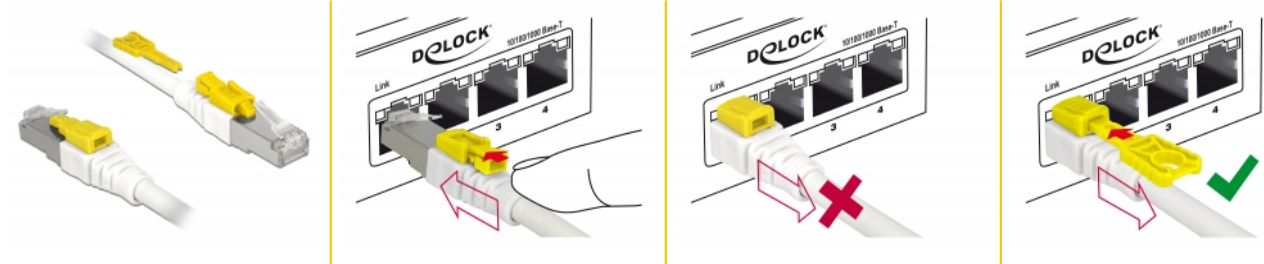

- Patchkabel
- RJ45 Säkerhetsverktyg

Bilder