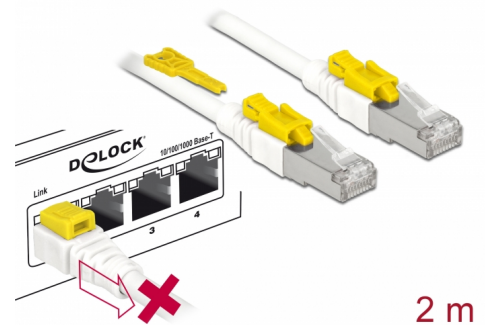

# Delock Kabel RJ45 Secure Cat.6A 2 m

## Beskrivning

Denna nätverkskabel från Delock används för att koppla samman olika nätverksenheter, som en patchpanel till en switch. Kopplingsdonet kan låsas i RJ45-jacket och kabeln är skyddad mot bortkoppling. Samtidigt är uttaget blockerat och säkrat mot obehörig användning. Detta möjliggör kontroll av fysisk åtkomst till nätverket i säkerhetskritiska områden, t.ex. offentliga platser eller datacentraler. För att öppna locket, krävs det medföljande verktyget.

## Specifikationer

- Anslutning:
  - 1 x RJ45 hane >
  - 1 x RJ45 hane
- 1:1-anlutning
- Cat.6A specifikation
- Skärmad (S/STP)
- Kopparkabel
- LS0H (halogenfri)
- Sladdstorlek: 26 AWG
- Kabelldiameter: ca. 7 mm
- Färg: vit
- Längd inkl. kontakter: ca 2 m