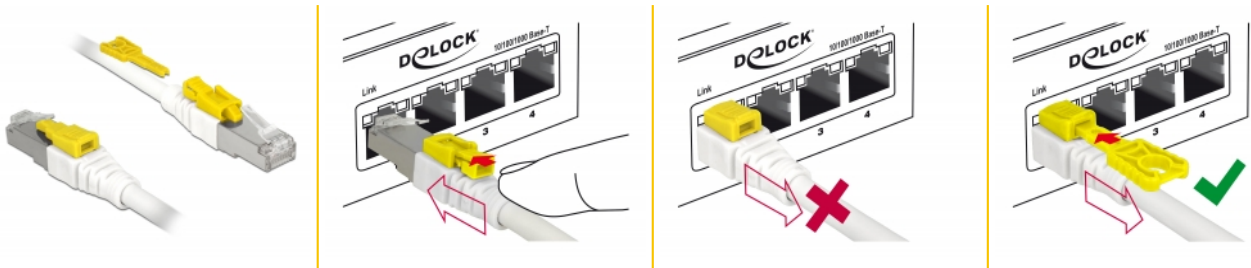

Sadržaj pakiranja

- Patch kabel
- RJ45 sigurnosni alat

Slike