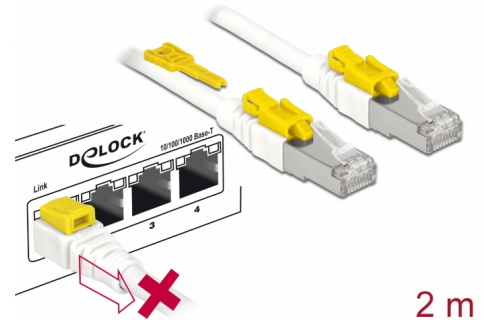

## Delock Kabel RJ45 Secure Cat.6A 2 m

### Opis

Ovaj mrežni kabel tvrtke Delock koristi se za spajanje različitih mrežnih uređaja, kao što je ploča zakrpa na sklopku. Spojnik se može blokirati unutar RJ45 utikača, a kabel je zaštićen od uklanjanja. Istovremeno je blokirana utičnica i zaštićena je od neovlaštenog korištenja. To omogućava kontrolu fizičkog pristupa mreži u sigurnosnim područjima, npr. Na javnim mjestima ili podatkovnim centrima. Kako biste otvorili bravu, potreban je priloženi alat.

### Tehnički podaci

- Priključak:
  - 1 x RJ45 muški >
  - 1 x RJ45 muški
- 1:1 spojeno
- Cat.6A tehnički podaci
- Oklopljen (S/STP)
- Bakreni kabel
- LS0H (bez halogena)
- Presjek kabela: 26 AWG
- Promjer kabela: cca 7 mm
- Boja: bijela
- Duljina zajedno s priključkom: oko 2 m