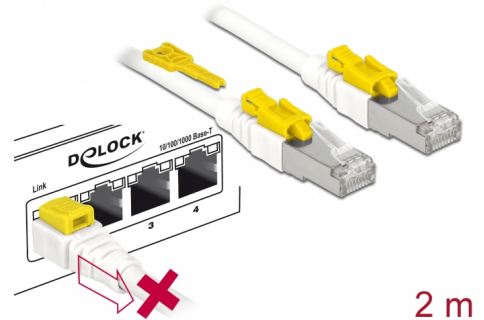

Delock Καλώδιο RJ45 Secure Cat.6A 2 μ.

Περιγραφή

Αυτό το καλώδιο δικτύου της Delock χρησιμοποιείται για σύνδεση διαφορετικών συσκευών ενός δικτύου, όπως έναν πίνακα συνδέσεων με μια διακλάδωση. Η σύνδεση μπορεί να κλειδωθεί στην πρίζα RJ45 και ο καλώδιο προστατεύεται από την αφαίρεση. Ταυτόχρονα η πρίζα είναι μπλοκαρισμένη και ασφαλής από μη εξουσιοδοτημένη χρήση. Αυτό επιτρέπει τον έλεγχο της σωματικής πρόσβασης στο δίκτυο σε περιοχές με προβλήματα ασφαλείας, π.χ. σε δημόσιες τοποθεσίες ή κέντρα δεδομένων. Απαιτείται το συμπεριλαμβανόμενο εργαλείο για άνοιγμα της κλειδαριάς.

Αρ. προϊόντος 85332

EAN: 4043619853328

Χώρα προέλευσης: China

Συσκευασία: Τσαντάκι με φερμουάρ

Προδιαγραφές

- Συνδετήρας:
 - 1 x αρσενικό RJ45 >
 - 1 x αρσενικό RJ45
- 1:1 συνδέθηκε
- Προδιαγραφές Cat.6A
- Θωρακισμένο (S/STP)
- Καλώδιο από χαλκό
- LS0H (δεν περιέχει αλογόνο)
- Μετρητής καλωδίου: 26 AWG
- Διάμετρος καλωδίου: περίπου 7 mm
- Χρώμα: λευκό
- Μήκος συμπεριλ. συνδέσμου: περ. 2 m

Απαιτήσεις συστήματος

- Μία ελεύθερη θηλυκή θύρα RJ45

Περιεχόμενα συσκευασίας

- Καλώδιο προσωρινής σύνδεσης
- Εργαλείο ασφαλείας RJ45

Εικόνες

General

| | |
|---------------|---------|
| Προδιαγραφές: | Cat. 6A |
|---------------|---------|

Interface

| | |
|---------------|-------------------|
| Συνδετήρας 1: | 1 x αρσενικό RJ45 |
| Συνδετήρας 2: | 1 x αρσενικό RJ45 |

Physical characteristics

| | |
|-------------------------------|--------|
| Χρώμα καλωδίου: | λευκό |
| Cable length incl. connector: | 2 m |
| Conductor material: | χαλκός |
| Conductor gauge: | 26 AWG |
| Shielding: | S/STP |