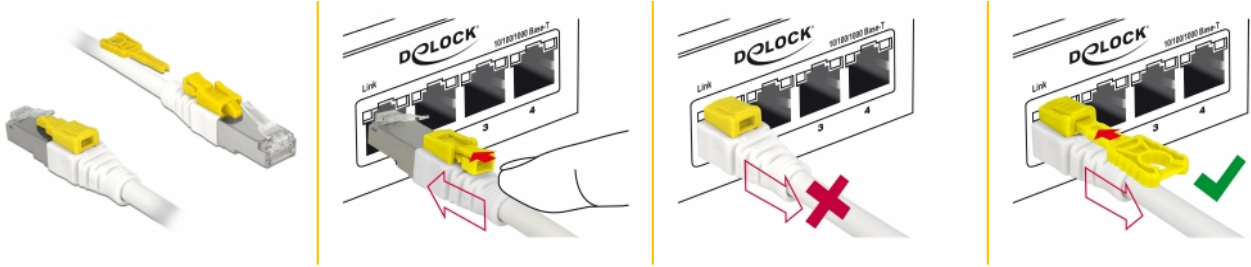

Delock Καλώδιο RJ45 Secure Cat.6A 2 μ.

Περιγραφή

Αυτό το καλώδιο δικτύου της Delock χρησιμοποιείται για σύνδεση διαφορετικών συσκευών ενός δικτύου, όπως έναν πίνακα συνδέσεων με μια διακλάδωση. Η σύνδεση μπορεί να κλειδωθεί στην πρίζα RJ45 και ο καλώδιο προστατεύεται από την αφαίρεση. Ταυτόχρονα η πρίζα είναι μπλοκαρισμένη και ασφαλής από μη εξουσιοδοτημένη χρήση. Αυτό επιτρέπει τον έλεγχο της σωματικής πρόσβασης στο δίκτυο σε περιοχές με προβλήματα ασφαλείας, π.χ. σε δημόσιες τοποθεσίες ή κέντρα δεδομένων. Απαιτείται το συμπεριλαμβανόμενο εργαλείο για άνοιγμα της κλειδαριάς.

Αρ. προϊόντος 85332

EAN: 4043619853328

Χώρα προέλευσης: China

Συσκευασία: Τσαντάκι με φερμουάρ

Προδιαγραφές

- Συνδετήρας:
 - 1 x αρσενικό RJ45 >
 - 1 x αρσενικό RJ45
- 1:1 συνδέθηκε
- Προδιαγραφές Cat.6A
- Θωρακισμένο (S/STP)
- Καλώδιο από χαλκό
- LS0H (δεν περιέχει αλογόνο)
- Μετρητής καλωδίου: 26 AWG
- Διάμετρος καλωδίου: περίπου 7 mm
- Χρώμα: λευκό
- Μήκος συμπεριλ. συνδέσμου: περ. 2 m

Απαιτήσεις συστήματος

- Μία ελεύθερη θηλυκή θύρα RJ45

Περιεχόμενα συσκευασίας

- Καλώδιο προσωρινής σύνδεσης
- Εργαλείο ασφαλείας RJ45

Εικόνες

General

| | |
|---------------|---------|
| Προδιαγραφές: | Cat. 6A |
|---------------|---------|

Interface

| | |
|---------------|-------------------|
| Συνδετήρας 1: | 1 x αρσενικό RJ45 |
| Συνδετήρας 2: | 1 x αρσενικό RJ45 |

Physical characteristics

| | |
|-------------------------------|--------|
| Χρώμα καλωδίου: | λευκό |
| Cable length incl. connector: | 2 m |
| Conductor material: | χαλκός |
| Conductor gauge: | 26 AWG |
| Shielding: | S/STP |