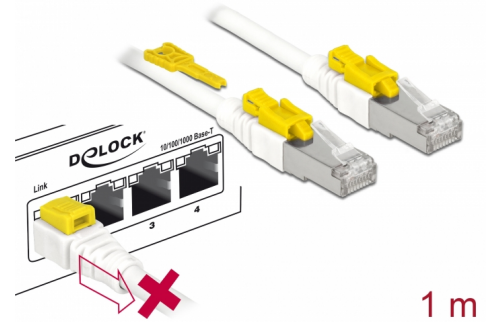

# Delock Kabel RJ45 Secure Cat.6A 1 m

## Opis

Ovaj mrežni kabel tvrtke Delock koristi se za spajanje različitih mrežnih uređaja, kao što je ploča zakrpa na sklopku. Spojnik se može blokirati unutar RJ45 utikača, a kabel je zaštićen od uklanjanja. Istovremeno je blokirana utičnica i zaštićena je od neovlaštenog korištenja. To omogućava kontrolu fizičkog pristupa mreži u sigurnosnim područjima, npr. Na javnim mjestima ili podatkovnim centrima. Kako biste otvorili bravu, potreban je priloženi alat.

## Tehnički podaci

- Priključak:
  - 1 x RJ45 muški >
  - 1 x RJ45 muški
- 1:1 spojeno
- Cat.6A tehnički podaci
- Oklopljen (S/STP)
- Bakreni kabel
- LS0H (bez halogena)
- Presjek kabela: 26 AWG
- Promjer kabela: cca 7 mm
- Boja: bijela
- Duljina zajedno s priključkom: oko 1 m

## Sadržaj pakiranja

- Patch kabel
- RJ45 sigurnosni alat