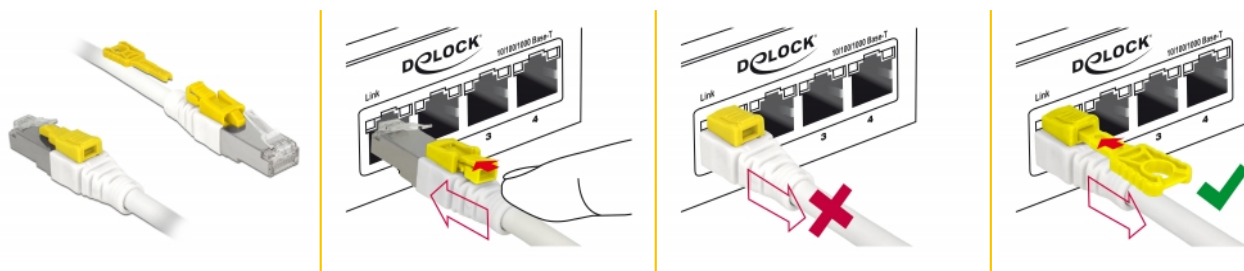

Sadržaj pakiranja

- Patch kabel
- RJ45 sigurnosni alat

Slike