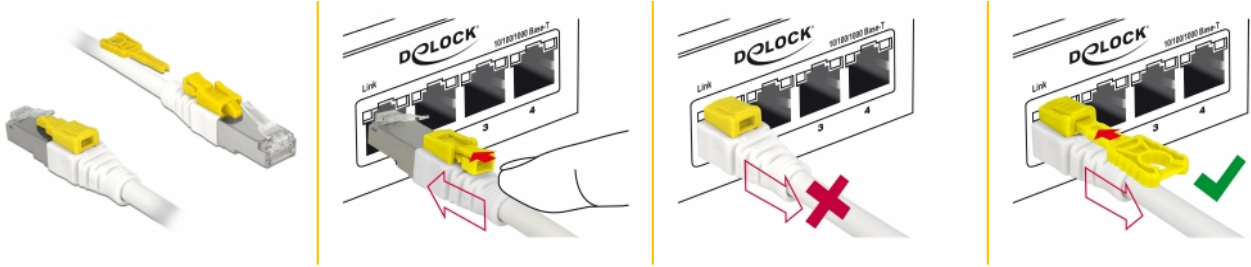

Περιεχόμενα συσκευασίας

- Καλώδιο προσωρινής σύνδεσης
- Εργαλείο ασφαλείας RJ45

Εικόνες