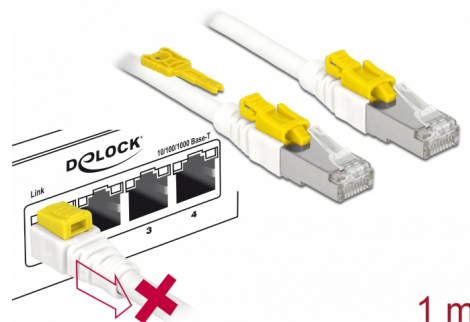

# Delock Καλώδιο RJ45 Secure Cat.6A 1 μ.

## Περιγραφή

Αυτό το καλώδιο δικτύου της Delock χρησιμοποιείται για σύνδεση διαφορετικών συσκευών ενός δικτύου, όπως έναν πίνακα συνδέσεων με μια διακλάδωση. Η σύνδεση μπορεί να κλειδωθεί στην πρίζα RJ45 και ο καλώδιο προστατεύεται από την αφαίρεση. Ταυτόχρονα η πρίζα είναι μπλοκαρισμένη και ασφαλής από μη εξουσιοδοτημένη χρήση. Αυτό επιτρέπει τον έλεγχο της σωματικής πρόσβασης στο δίκτυο σε περιοχές με προβλήματα ασφαλείας, π.χ. σε δημόσιες τοποθεσίες ή κέντρα δεδομένων. Απαιτείται το συμπεριλαμβανόμενο εργαλείο για άνοιγμα της κλειδαριάς.

## Προδιαγραφές

- Συνδετήρας:
  - 1 x αρσενικό RJ45 >
  - 1 x αρσενικό RJ45
- 1:1 συνδέθηκε
- Προδιαγραφές Cat.6A
- Θωρακισμένο (S/STP)
- Καλώδιο από χαλκό
- LS0H (δεν περιέχει αλογόνο)
- Μετρητής καλωδίου: 26 AWG
- Διάμετρος καλωδίου: περίπου 7 mm
- Χρώμα: λευκό
- Μήκος συμπεριλ. συνδέσμου: περ. 1 m