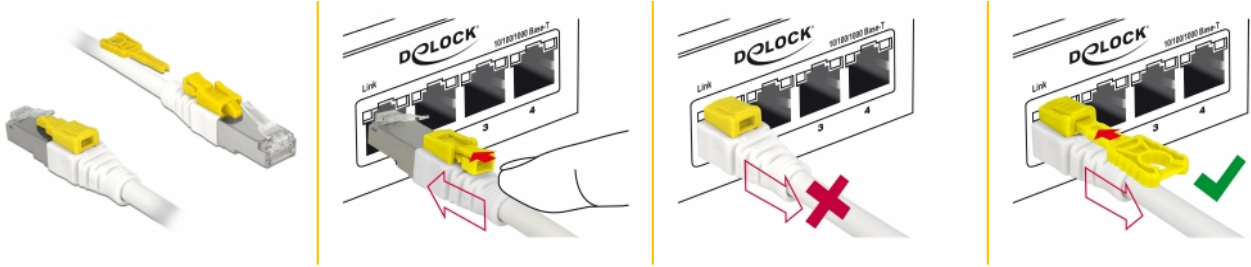

Delock Καλώδιο RJ45 Secure Cat.6A 0,5 μ.

Περιγραφή

Αυτό το καλώδιο δικτύου της Delock χρησιμοποιείται για σύνδεση διαφορετικών συσκευών ενός δικτύου, όπως έναν πίνακα συνδέσεων με μια διακλάδωση. Η σύνδεση μπορεί να κλειδωθεί στην πρίζα RJ45 και ο καλώδιο προστατεύεται από την αφαίρεση. Ταυτόχρονα η πρίζα είναι μπλοκαρισμένη και ασφαλής από μη εξουσιοδοτημένη χρήση. Αυτό επιτρέπει τον έλεγχο της σωματικής πρόσβασης στο δίκτυο σε περιοχές με προβλήματα ασφαλείας, π.χ. σε δημόσιες τοποθεσίες ή κέντρα δεδομένων. Απαιτείται το συμπεριλαμβανόμενο εργαλείο για άνοιγμα της κλειδαριάς.

Αρ. προϊόντος 85330

EAN: 4043619853304

Χώρα προέλευσης: China

Συσκευασία: Τσαντάκι με φερμουάρ

Προδιαγραφές

- Συνδετήρας:
 - 1 x αρσενικό RJ45 >
 - 1 x αρσενικό RJ45
- 1:1 συνδέθηκε
- Προδιαγραφές Cat.6A
- Θωρακισμένο (S/STP)
- Καλώδιο από χαλκό
- LS0H (δεν περιέχει αλογόνο)
- Μετρητής καλωδίου: 26 AWG
- Διάμετρος καλωδίου: περίπου 7 mm
- Χρώμα: λευκό
- Μήκος συμπεριλ. συνδέσμου: περ. 0,5 m

Απαιτήσεις συστήματος

- Μία ελεύθερη θηλυκή θύρα RJ45

Περιεχόμενα συσκευασίας

- Καλώδιο προσωρινής σύνδεσης
- Εργαλείο ασφαλείας RJ45

Εικόνες

General

Προδιαγραφές:	Cat. 6A
---------------	---------

Interface

Συνδετήρας 1:	1 x αρσενικό RJ45
Συνδετήρας 2:	1 x αρσενικό RJ45

Physical characteristics

Χρώμα καλωδίου:	λευκό
Cable length incl. connector:	0,5 m
Conductor material:	χαλκός
Conductor gauge:	26 AWG
Shielding:	S/STP