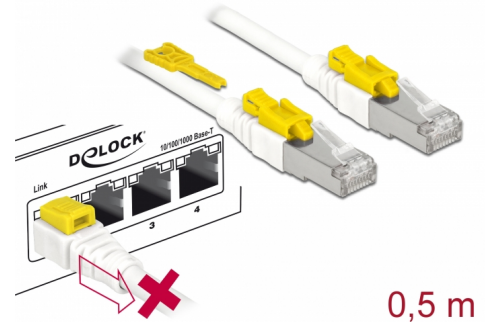

Delock Καλώδιο RJ45 Secure Cat.6A 0,5 μ.

Περιγραφή

Αυτό το καλώδιο δικτύου της Delock χρησιμοποιείται για σύνδεση διαφορετικών συσκευών ενός δικτύου, όπως έναν πίνακα συνδέσεων με μια διακλάδωση. Η σύνδεση μπορεί να κλειδωθεί στην πρίζα RJ45 και ο καλώδιο προστατεύεται από την αφαίρεση. Ταυτόχρονα η πρίζα είναι μπλοκαρισμένη και ασφαλής από μη εξουσιοδοτημένη χρήση. Αυτό επιτρέπει τον έλεγχο της σωματικής πρόσβασης στο δίκτυο σε περιοχές με προβλήματα ασφαλείας, π.χ. σε δημόσιες τοποθεσίες ή κέντρα δεδομένων. Απαιτείται το συμπεριλαμβανόμενο εργαλείο για άνοιγμα της κλειδαριάς.

Αρ. προϊόντος 85330

EAN: 4043619853304

Χώρα προέλευσης: China

Συσκευασία: Τσαντάκι με φερμουάρ

Προδιαγραφές

- Συνδετήρας:
 - 1 x αρσενικό RJ45 >
 - 1 x αρσενικό RJ45
- 1:1 συνδέθηκε
- Προδιαγραφές Cat.6A
- Θωρακισμένο (S/STP)
- Καλώδιο από χαλκό
- LS0H (δεν περιέχει αλογόνο)
- Μετρητής καλωδίου: 26 AWG
- Διάμετρος καλωδίου: περίπου 7 mm
- Χρώμα: λευκό
- Μήκος συμπεριλ. συνδέσμου: περ. 0,5 m

Απαιτήσεις συστήματος

- Μία ελεύθερη θηλυκή θύρα RJ45

Περιεχόμενα συσκευασίας

- Καλώδιο προσωρινής σύνδεσης
- Εργαλείο ασφαλείας RJ45

Εικόνες

General

Προδιαγραφές:	Cat. 6A
---------------	---------

Interface

Συνδετήρας 1:	1 x αρσενικό RJ45
Συνδετήρας 2:	1 x αρσενικό RJ45

Physical characteristics

Χρώμα καλωδίου:	λευκό
Cable length incl. connector:	0,5 m
Conductor material:	χαλκός
Conductor gauge:	26 AWG
Shielding:	S/STP