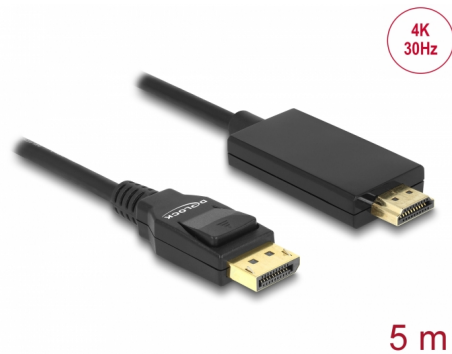

# Delock Kábel DisplayPort 1.2 dugó > High Speed HDMI-A dugó passzív 4K 30 Hz 5 m fekete

## Leírás

Ezzel a Delock kábellel különböző eszközöket, például HDMI-csatlakozóval ellátott monitort csatlakoztathat egy DisplayPort-csatolóhoz.

5 m

**Tételszám 85319**

EAN: 4043619853199

Származási hely: China

## Műszaki adatok

- Csatlakozó:
  - 1 x DisplayPort 20 érintkezős dugó >
  - 1 x High Speed HDMI-A 19 érintkezős dugó
- Lapkakészlet: Parade PS8402A
- DisplayPort 1.2a és High Speed HDMI specifikáció
- Passzív kábel (level shifter), csak DP++ kimenettel rendelkező videokártyákhoz
- Jelirány: DisplayPort bemenet > HDMI-kimenet
- Kábel vastagsága: 30 AWG
- Kábelátmérő: kb. 6 mm
- Csavart páros kábel
- Rézvezető
- Aranyozott csatlakozó
- Háromszorosan árnyékolt kábel
- Hang- és videojelek továbbítása
- Akár 10,2 Gb/s sebességű adatátvitel
- Felbontás: max. 3840 x 2160 @ 30 Hz  
(a rendszertől és csatlakoztatott hardvertől függően)
- Szín: fekete
- Hosszúság (a csatlakozóval együtt): kb. 5 m

## Physical characteristics

Csatlakozó bevonata:	aranyozott
Tű bevonata:	aranyozott
Conductor material:	réz
Conductor gauge:	30 AWG
Shielding:	triple
Hosszúság:	5 m
Szín:	fekete