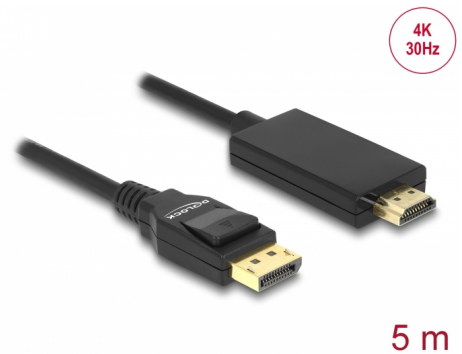

Delock DisplayPort 1.2-kabel hane > High Speed HDMI-A hane passiv 4K 30 Hz 5 m svart

Beskrivning

Denna kabel från Delock möjliggör anslutning mellan enheter, t.ex. en bildskärm med HDMI-kotnakt till ett DisplayPort-gränssnitt.

5 m

Artikelnummer 85319

EAN: 4043619853199

Ursprungsland: China

Paket: Retail Box

Specifikationer

- Anslutning:
 - 1 x DisplayPort 20-stift, hane >
 - 1 x High Speed HDMI-A 19-stift, hane
- Kringkretsar: Parade PS8402A
- DisplayPort 1.2a och High Speed HDMI specifikationer
- Passiv kabel (level shifter), endast lämplig för grafikkort med DP++ utmatning
- Signalriktning: DisplayPort-ingång > HDMI-utgång
- Sladdstorlek: 30 AWG
- Kabeldiameter: ca. 6 mm
- Tvinnad parkabel
- Kopparledare
- Guldpläterade kontakter
- Trippelskärmad kabel
- Överför ljud- och videosignaler
- Dataöverföringshastighet upp till 10,2 Gb/s
- Upplösning upp till: 3840 x 2160 @ 30 Hz (beroende på systemet och ansluten maskinvara)
- Färg: svart
- Längd inkl. kontakter: ca. 5 m

Interface

Kontakt 1:	1 x DisplayPort hane
Kontakt 2:	1 x HDMI-A hane

Technical characteristics

Kringkretsar:	Parade PS8402A
Dataöverföringshastighet:	10,2 Gb/s
Maximum screen resolution:	3840 x 2160 @ 30 Hz

Physical characteristics

Kontakt slutförd:	guldpläterade
Stift slutförda:	guldpläterade
Conductor material:	koppar
Conductor gauge:	30 AWG
Shielding:	trippelskärmad
Längd:	5 m
Färg:	svart